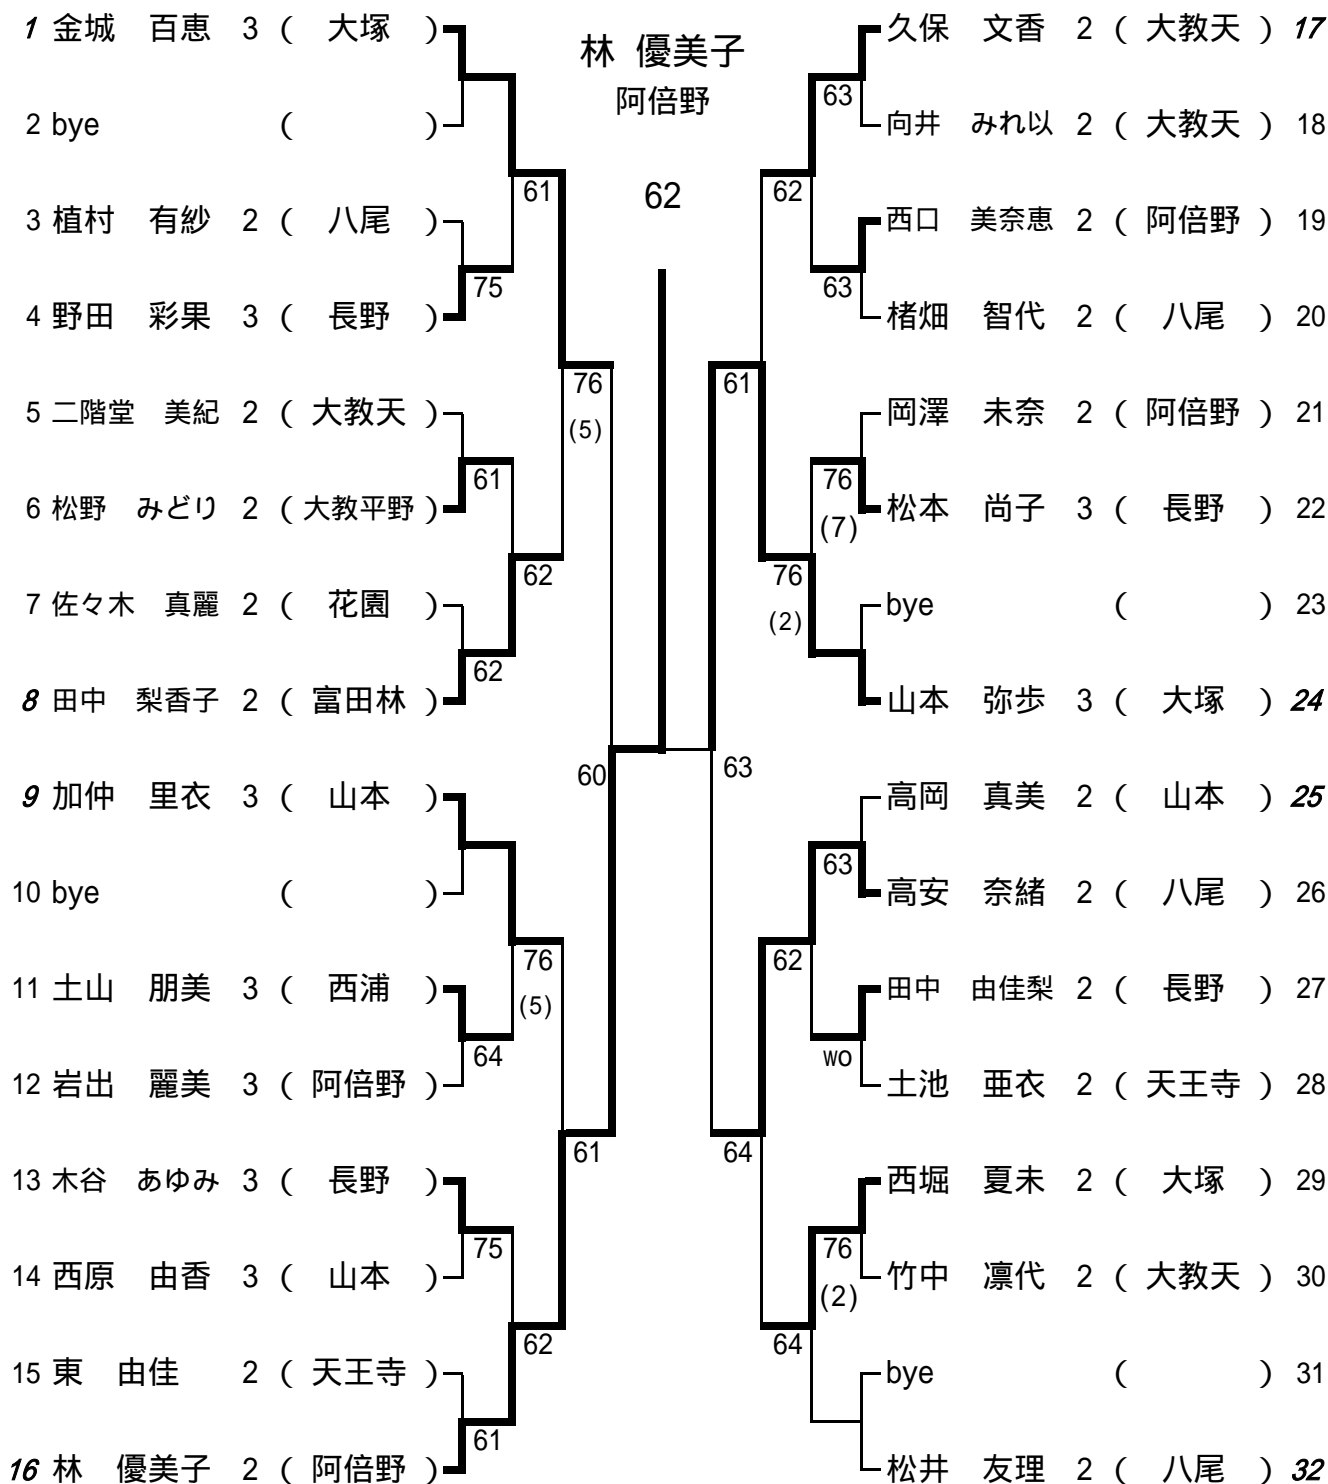

# 女子シングルス 本戦

6月21日(土) 阿倍野高校  
7月17日(木) 阿倍野高校

## 本戦ストレートイン(シード順位)

- 1 金城 百恵(大塚) 2 松井 友理(八尾) 3 加仲 里衣(山本) 山本 弥歩(大塚)  
5 林 優美子(阿倍野) 高岡 真美(山本)  
7 久保 文香(大教天) 岩出 麗美(阿倍野) 田中 梨香子(富田林) 松本 尚子(長野)  
本戦は8シードとし、7番シードの中から2名を抽選で決定する。