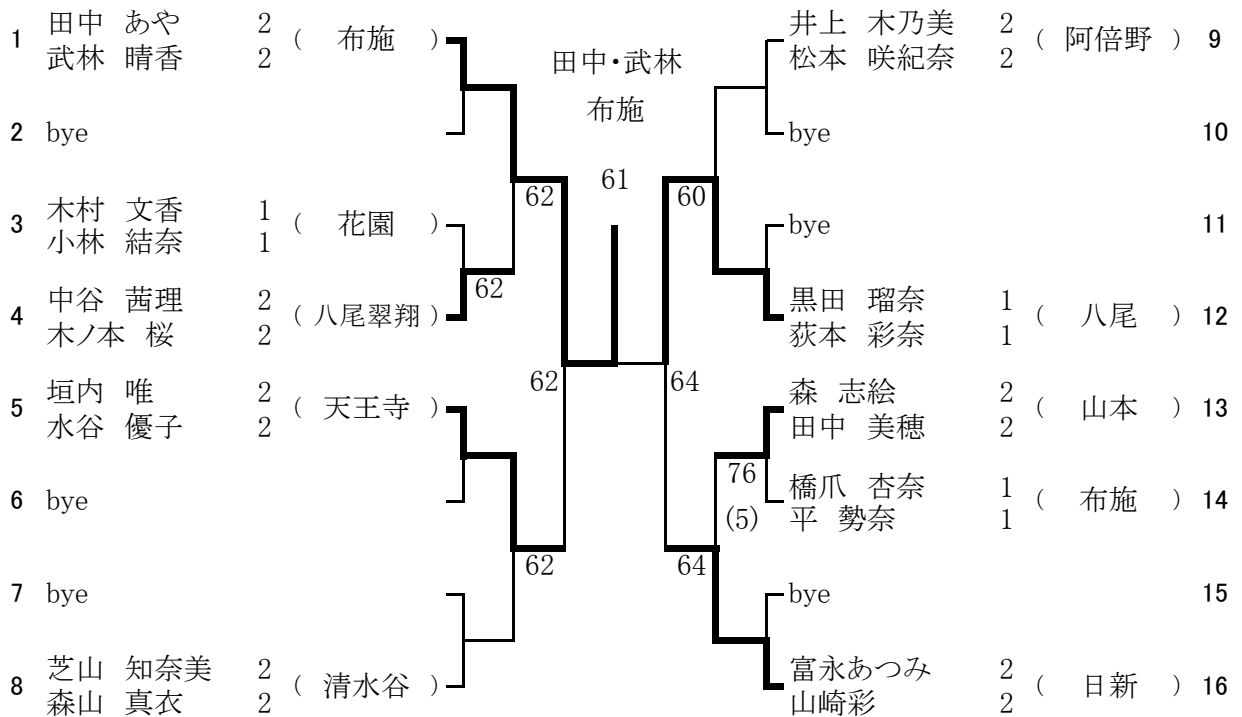

1月16日(土) 阿倍野高校

ブロック 1

予備1 1月17日(日) 阿倍野高校

1月16日(土) 阿倍野高校

ブロック 2

予備1 1月17日(日) 阿倍野高校

1月16日(土) 阿倍野高校

ブロック 3

予備1 1月17日(日) 阿倍野高校

1月16日(土) 阿倍野高校

ブロック 4

予備1 1月17日(日) 阿倍野高校

1月16日(土) 八尾高校

ブロック 5

予備1 1月17日(日) 八尾高校

1	今井 真希 脇村 篤子	2 (八尾) 2 (八尾)		今井・脇村 八尾	高本 美和 岩城 あかね	2 (布施) 2 (布施)	9	
2	bye			bye			10	
3	山口 芳咲 間杉 夢叶	2 (勝山) 2 (勝山)		63	75	bye		11
4	田中 瑠璃香 高崎 美咲	1 (阿倍野) 1 (阿倍野)		63		田村 友梨 中島 佑香	2 (八尾翠翔) 2 (八尾翠翔)	12
5	吉田 美和 平野 愛巳	2 (みどり清朋) 2 (みどり清朋)		63	75	杉山 咲季 井門 沙樹	1 (八尾) 1 (八尾)	13
6	bye					bye		14
7	bye			61	61	bye		15
8	太田黒 夏海 高浜 暁子	2 (花園) 2 (花園)				山田 紫帆 池内 真理亜	2 (清水谷) 1 (清水谷)	16