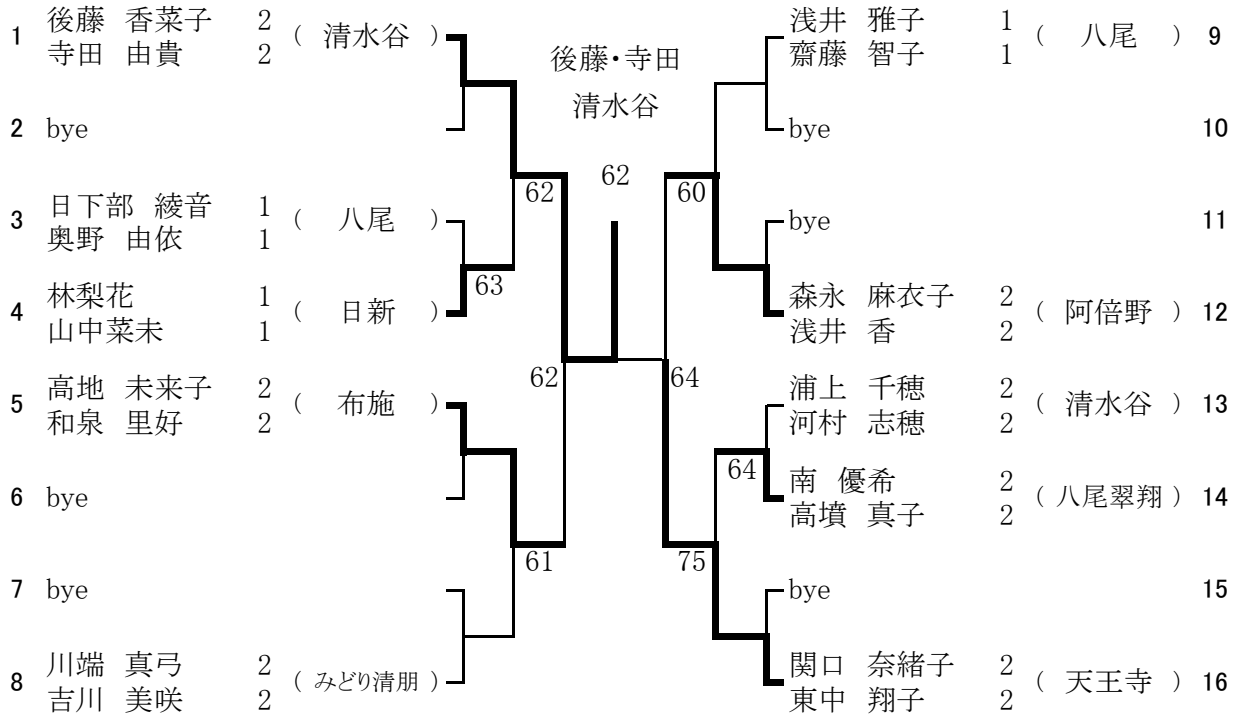

1月16日(土) 阿倍野高校

ブロック 1

予備1 1月17日(日) 阿倍野高校

1月16日(土) 阿倍野高校

ブロック 2

予備1 1月17日(日) 阿倍野高校

1月16日(土) 阿倍野高校

ブロック 3

予備1 1月17日(日) 阿倍野高校

1月16日(土) 阿倍野高校

ブロック 4

予備1 1月17日(日) 阿倍野高校

1月16日(土) 八尾高校

ブロック 5

予備1 1月17日(日) 八尾高校

1	今井 真希 脇村 篤子	2 (八尾) 2 (八尾)		今井・脇村 八尾	高本 美和 岩城 あかね	2 (布施) 2 (布施)	9	
2	bye			bye			10	
3	山口 芳咲 間杉 夢叶	2 (勝山) 2 (勝山)		63	75	bye		11
4	田中 瑠璃香 高崎 美咲	1 (阿倍野) 1 (阿倍野)		63		田村 友梨 中島 佑香	2 (八尾翠翔) 2 (八尾翠翔)	12
5	吉田 美和 平野 愛巳	2 (みどり清朋) 2 (みどり清朋)		63	75	杉山 咲季 井門 沙樹	1 (八尾) 1 (八尾)	13
6	bye					bye		14
7	bye			61	61	bye		15
8	太田黒 夏海 高浜 暁子	2 (花園) 2 (花園)				山田 紫帆 池内 真理亜	2 (清水谷) 1 (清水谷)	16