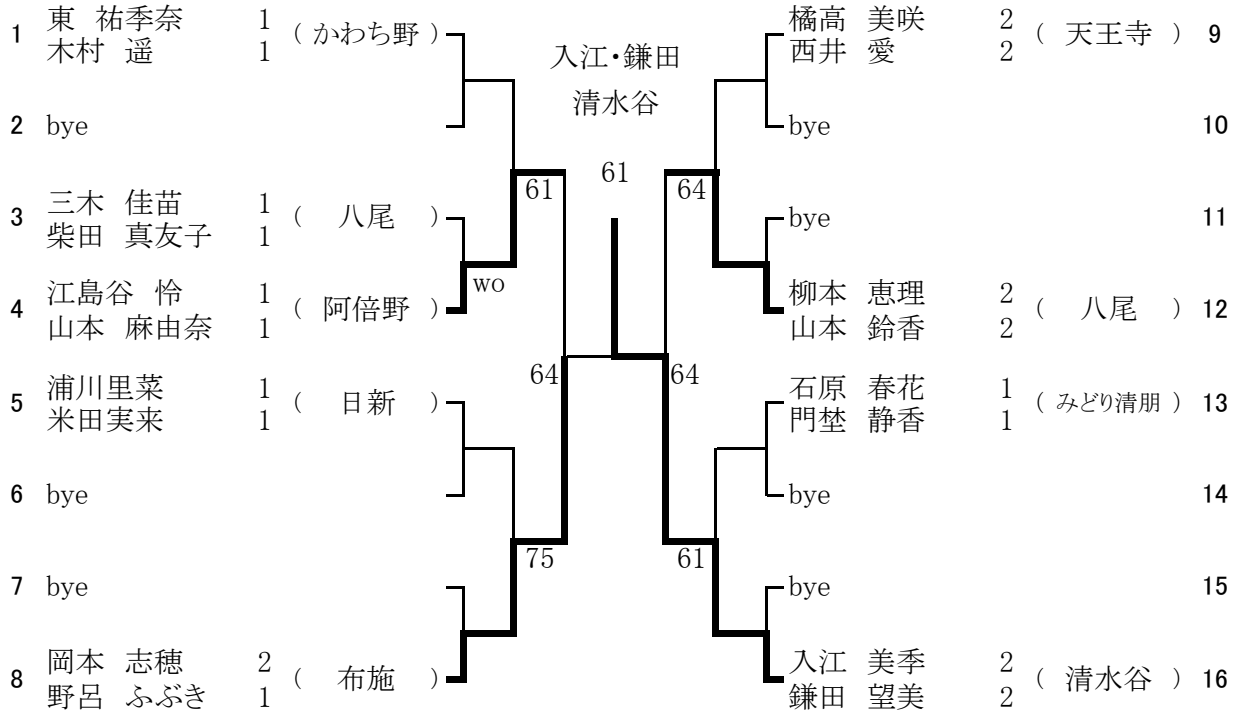

1月16日(土) かわち野高校

ブロック 7

予備1 1月23日(土) かわち野高校

1月16日(土) かわち野高校

ブロック 8

予備1 1月23日(土) かわち野高校