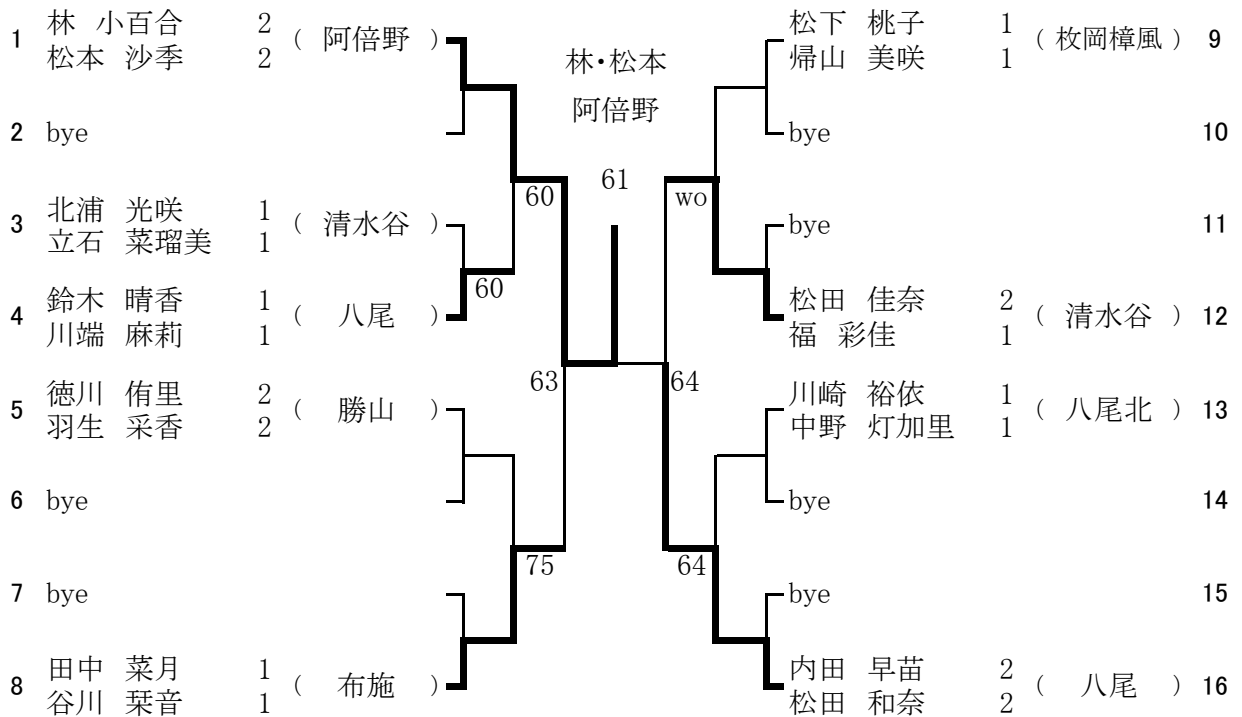

1月16日(土) 阿倍野高校

ブロック 1

予備1 1月17日(日) 阿倍野高校

1月16日(土) 阿倍野高校

ブロック 2

予備1 1月17日(日) 阿倍野高校

1月16日(土) 阿倍野高校

ブロック 3

予備1 1月17日(日) 阿倍野高校

1月16日(土) 阿倍野高校

ブロック 4

予備1 1月17日(日) 阿倍野高校

1月16日(土) 八尾高校

ブロック 5

予備1 1月17日(日) 八尾高校

1	今井 真希 脇村 篤子	2 (八尾) 2 (八尾)		今井・脇村 八尾	高本 美和 岩城 あかね	2 (布施) 2 (布施)	9	
2	bye			bye			10	
3	山口 芳咲 間杉 夢叶	2 (勝山) 2 (勝山)		63	75	bye		11
4	田中 瑠璃香 高崎 美咲	1 (阿倍野) 1 (阿倍野)		63		田村 友梨 中島 佑香	2 (八尾翠翔) 2 (八尾翠翔)	12
5	吉田 美和 平野 愛巳	2 (みどり清朋) 2 (みどり清朋)		63	75	杉山 咲季 井門 沙樹	1 (八尾) 1 (八尾)	13
6	bye					bye		14
7	bye			61	61	bye		15
8	太田黒 夏海 高浜 暁子	2 (花園) 2 (花園)				山田 紫帆 池内 真理亜	2 (清水谷) 1 (清水谷)	16