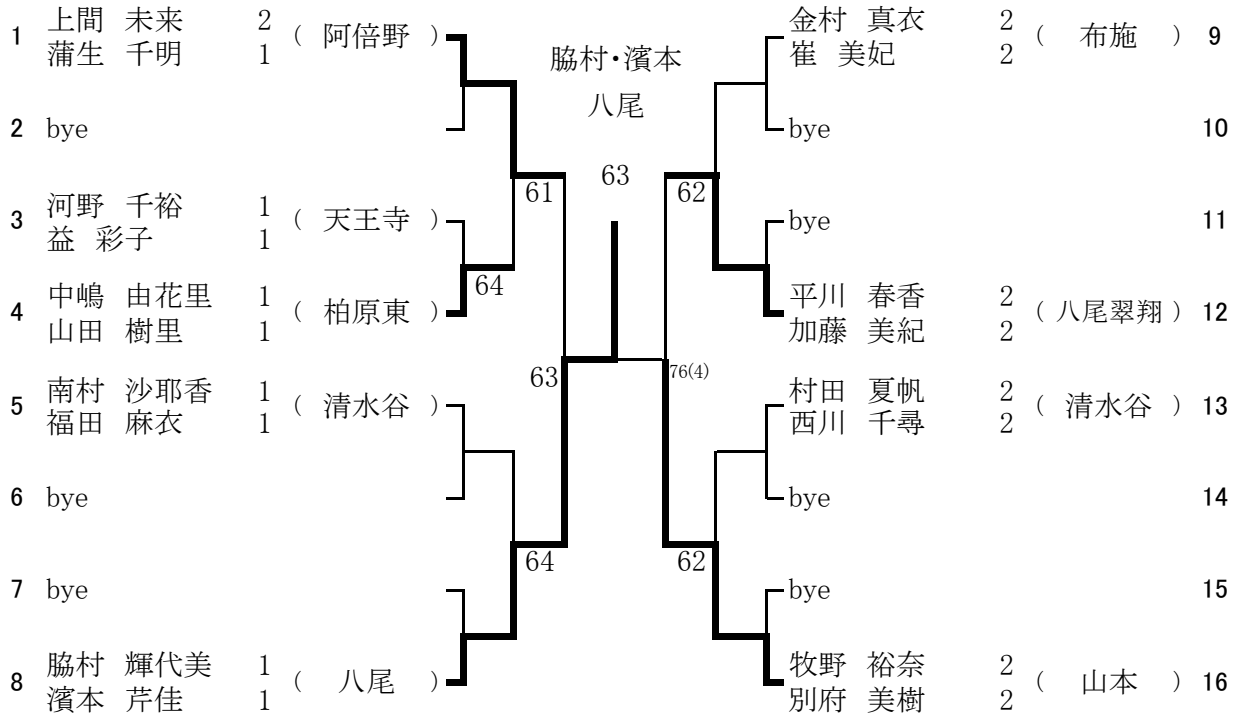

1月16日(土) 阿倍野高校

ブロック 1

予備1 1月17日(日) 阿倍野高校

1月16日(土) 阿倍野高校

ブロック 2

予備1 1月17日(日) 阿倍野高校

1月16日(土) 阿倍野高校

ブロック 3

予備1 1月17日(日) 阿倍野高校

1月16日(土) 阿倍野高校

ブロック 4

予備1 1月17日(日) 阿倍野高校

1月16日(土) 八尾高校

ブロック 5

予備1 1月17日(日) 八尾高校

1	今井 真希 脇村 篤子	2 (八尾) 2 (八尾)		今井・脇村 八尾	高本 美和 岩城 あかね	2 (布施) 2 (布施)	9	
2	bye			bye			10	
3	山口 芳咲 間杉 夢叶	2 (勝山) 2 (勝山)		63	75	bye		11
4	田中 瑠璃香 高崎 美咲	1 (阿倍野) 1 (阿倍野)		63		田村 友梨 中島 佑香	2 (八尾翠翔) 2 (八尾翠翔)	12
5	吉田 美和 平野 愛巳	2 (みどり清朋) 2 (みどり清朋)		63	75	杉山 咲季 井門 沙樹	1 (八尾) 1 (八尾)	13
6	bye					bye		14
7	bye			61	61	bye		15
8	太田黒 夏海 高浜 暁子	2 (花園) 2 (花園)				山田 紫帆 池内 真理亜	2 (清水谷) 1 (清水谷)	16