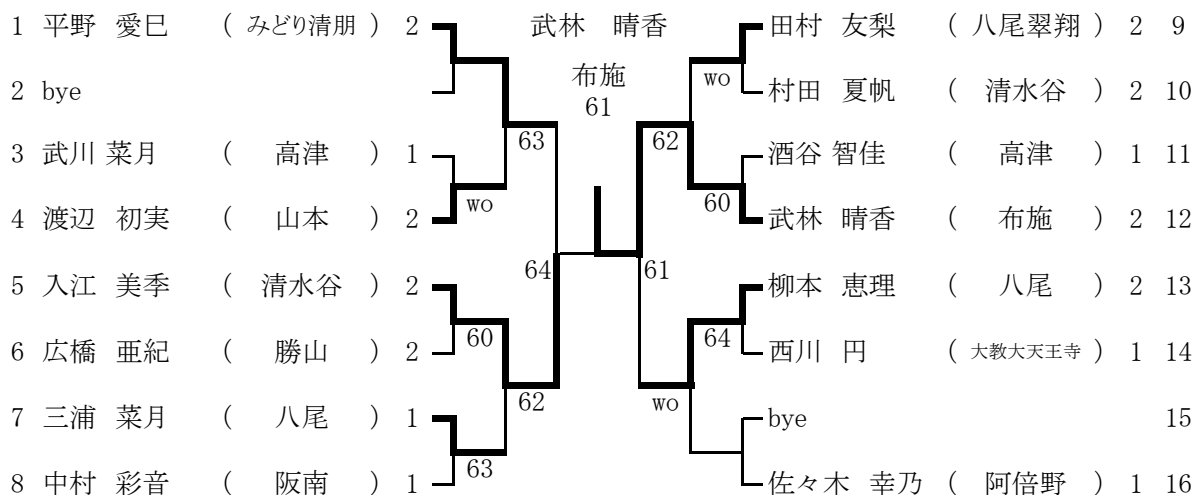

8ブロック 1 1月3日(火) 阿倍野高校
予備日 1 11月8日(日) 阿倍野高校