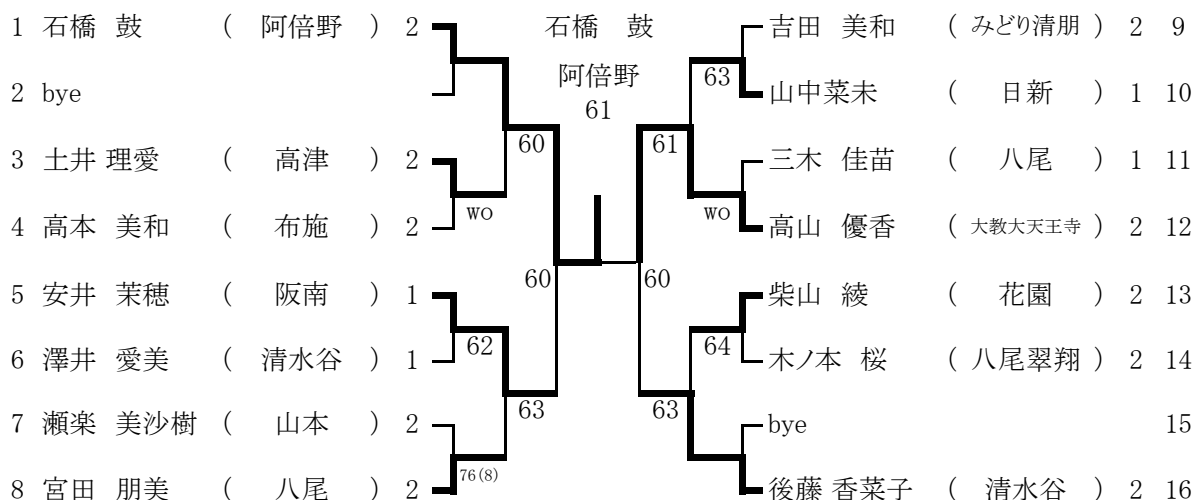

7ブロック 1 1月3日(火) 阿倍野高校
予備日 1 11月8日(日) 阿倍野高校