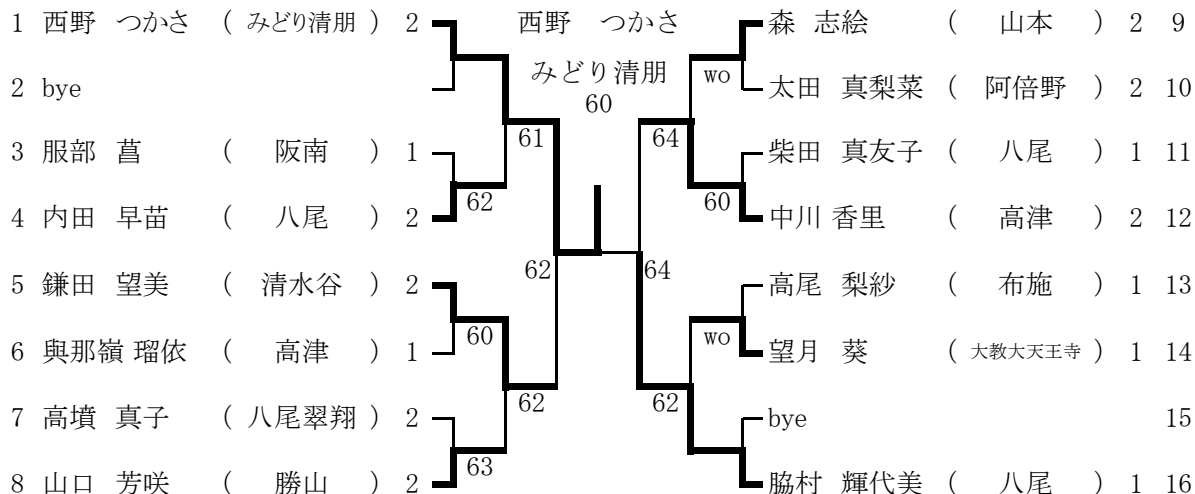

1 0月31日(土) 勝山高校

予備日 1 11月3日(火) 勝山高校

予備日 2 11月7日(土) 勝山高校

6 ブロック

1	徳川 侑里	(勝山)	2	平川 春香	奥 悠花里	(柏原東)	1	9
2	bye			八尾翠翔 63	62	武井 聖名子	(八尾)	1 10
3	谷川 栞音	(布施)	1	64		高崎 美咲	(阿倍野)	1 11
4	森山 真衣	(清水谷)	2	62	wo	松本 萌子	(大教大天王寺)	2 12
5	河田 陽	(八尾)	1	61	62	西仲 摩姫	(高津)	2 13
6	高橋美樹絵	(日新)	1	61	62	瀬川 あやの	(八尾北)	1 14
7	樋口 祐希	(大教大天王寺)	1	60	61	bye		15
8	林 小百合	(阿倍野)	2	60		平川 春香	(八尾翠翔)	2 16

7ブロック 1 1月3日(火) 阿倍野高校
予備日 1 11月8日(日) 阿倍野高校

8ブロック 1 1月3日(火) 阿倍野高校
予備日 1 11月8日(日) 阿倍野高校

9ブロック 1 1月3日(火) 阿倍野高校
予備日 1 11月8日(日) 阿倍野高校

10ブロック 11月3日(火) 阿倍野高校
 予備日 1 11月8日(日) 阿倍野高校

1	松尾愛理左 (大教大平野) 2	85	松尾愛理左	千切 裕美子 (大教大天王寺) 2	9
2	bye		大教大平野 61	鈴木 愛理花 (みどり清朋) 1	10
3	川端 麻莉 (八尾) 1	61	76 (2)	bye	11
4	上間 未来 (阿倍野) 2	wo		星山 千晶 (高津) 2	12
5	田中 あや (布施) 2	61	75	谷上 眞穂 (阪南) 1	13
6	高鍋 帆乃加 (清水谷) 1	wo		64 浦上 千穂 (清水谷) 2	14
7	中嶋 由花里 (柏原東) 1	60	63	bye	15
8	尾西夏味 (日新) 2	63		脇村 篤子 (八尾) 2	16