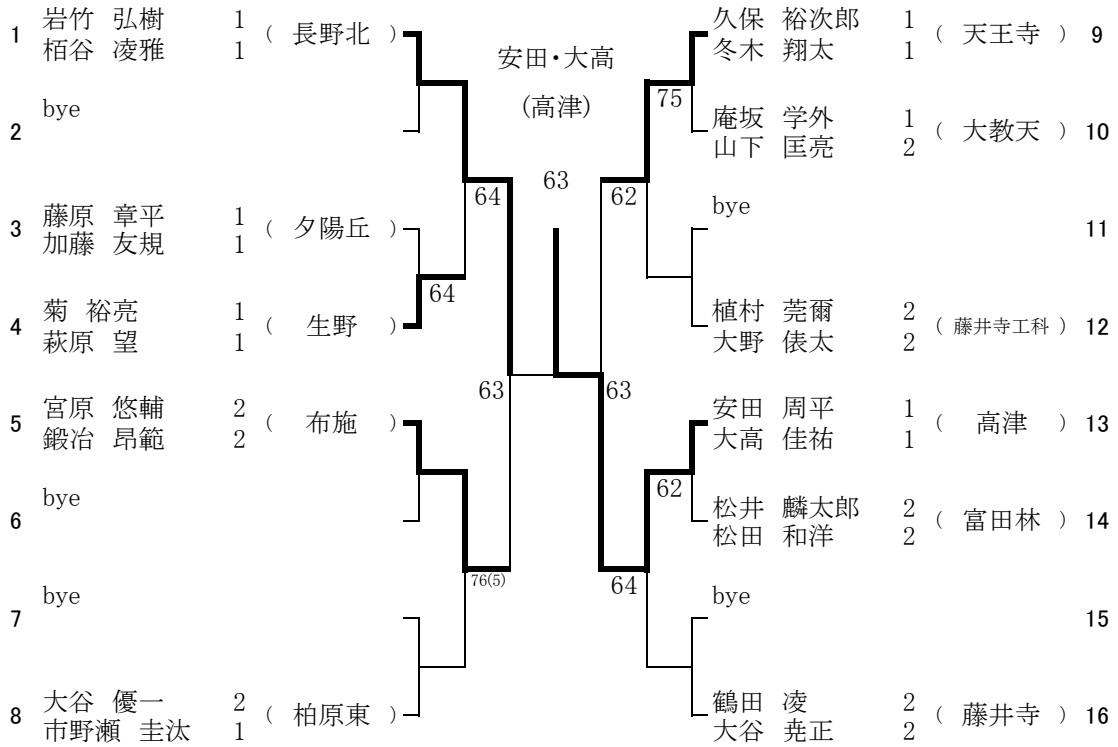

予備1 1月16日(日) 長野高校

1月15日(土) 長野高校

10 ブロック

予備1 1月16日(日) 長野高校

1月15日(土) 長野北高校

11 ブロック

予備1 1月22日(土) 長野北高校

1月15日(土) 長野北高校