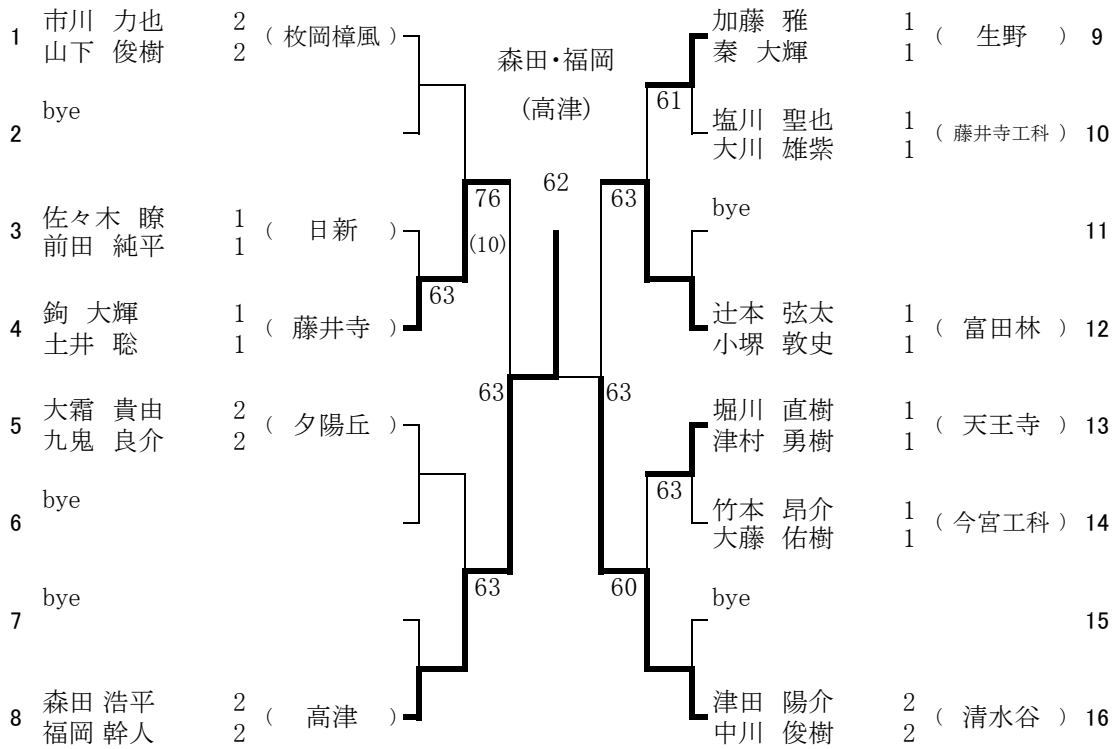

1月15日(土) 枚岡樟風高校

17 ブロック

予備1 1月22日(土) 枚岡樟風高校