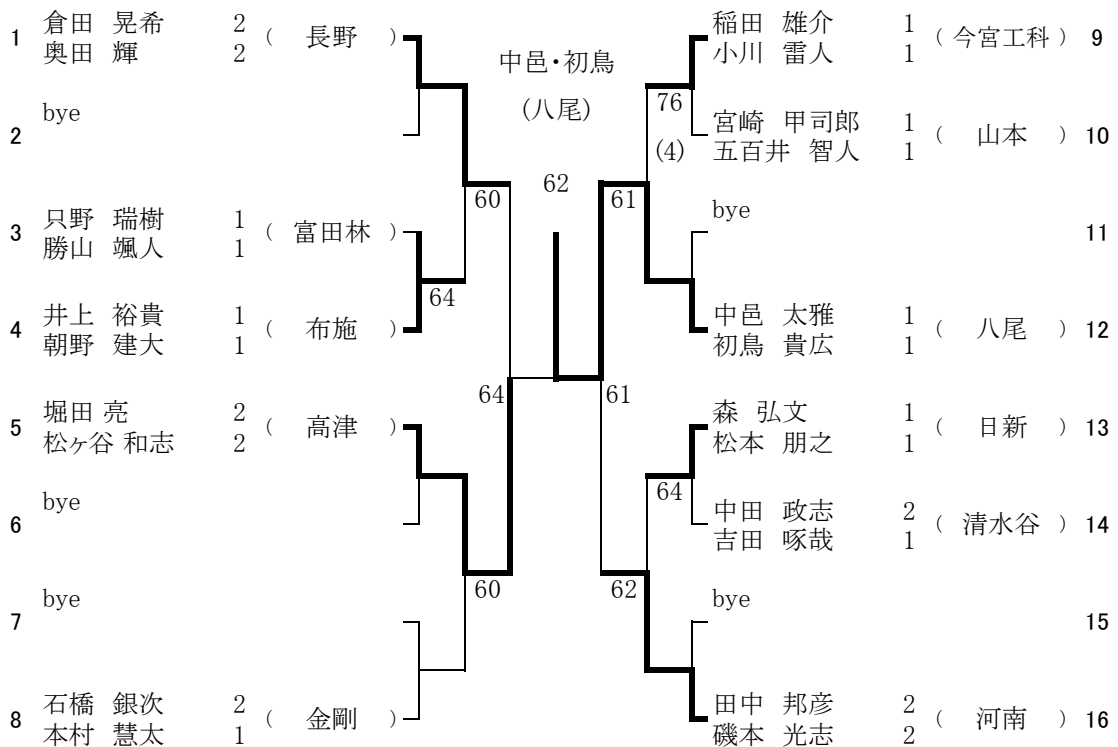

10 ブロック

予備1 1月16日(日) 長野高校