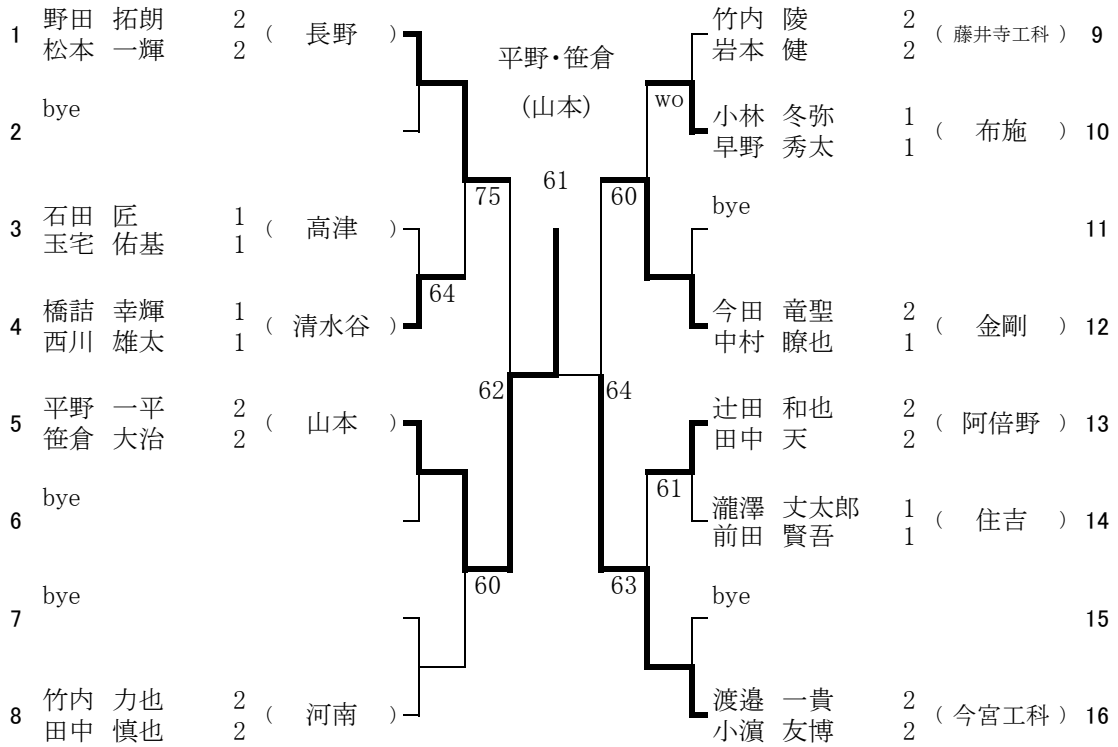

1月15日(土) 長野高校

9 ブロック

予備1 1月16日(日) 長野高校