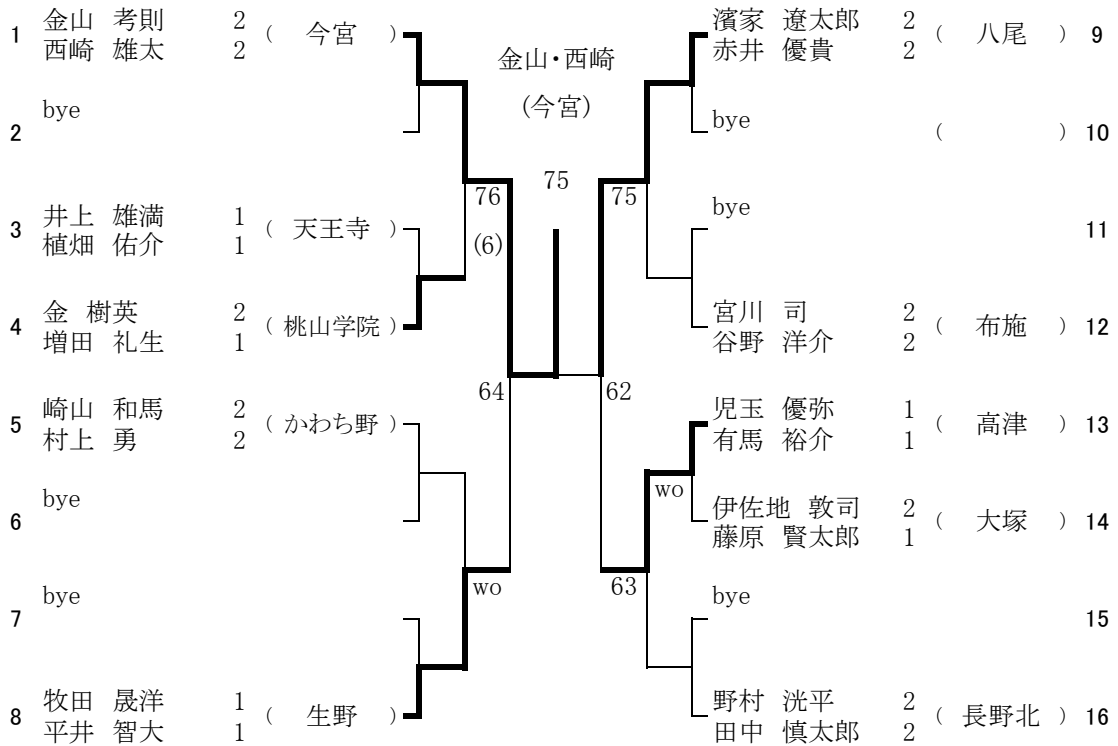

1月15日(土) 長野北高校

11 ブロック

予備1 1月22日(土) 長野北高校

1月15日(土) 長野北高校

12 ブロック

予備1 1月22日(土) 長野北高校