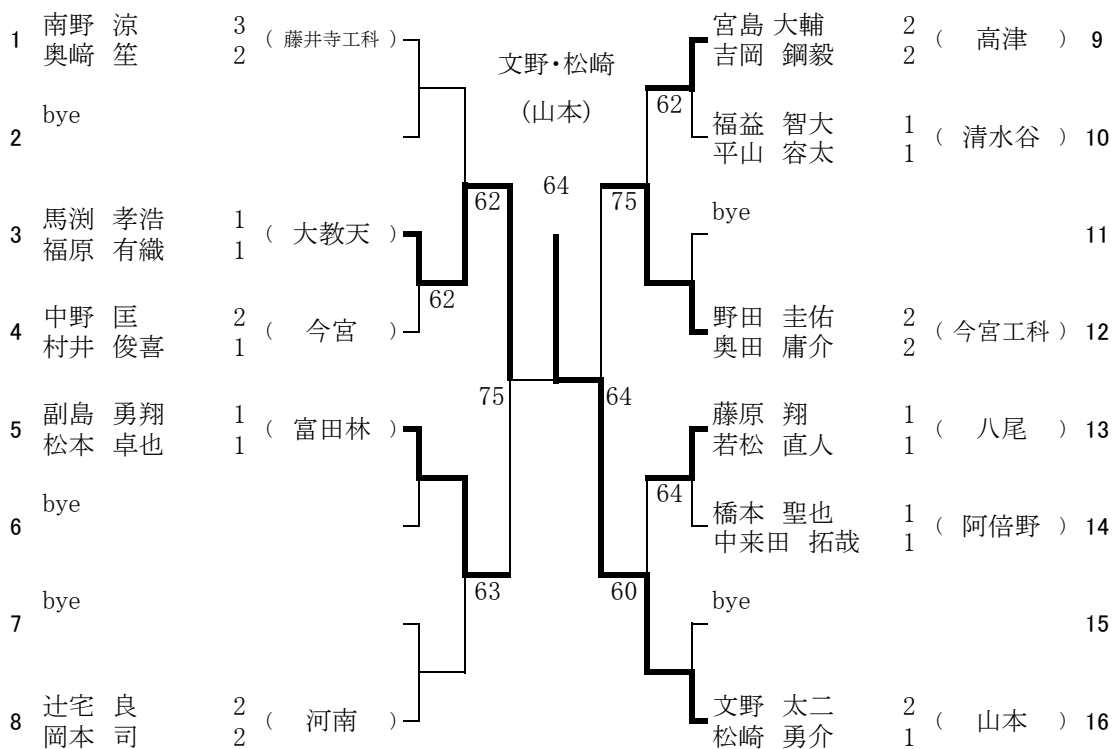

1月15日(土) 枚岡樟風高校

17 ブロック

予備1 1月22日(土) 枚岡樟風高校

1月15日(土) 枚岡樟風高校

18 ブロック

予備1 1月22日(土) 枚岡樟風高校

1月15日(土) 今宮工科高校

19 ブロック

予備1 1月16日(日) 今宮工科高校

予備2 1月22日(土) 今宮工科高校

1月16日(日) 藤井寺工科高校

20 ブロック

予備1 1月22日(土) 藤井寺工科高校

1月15日(土) 日新高校

21 ブロック

予備1 1月22日(土) 日新高校