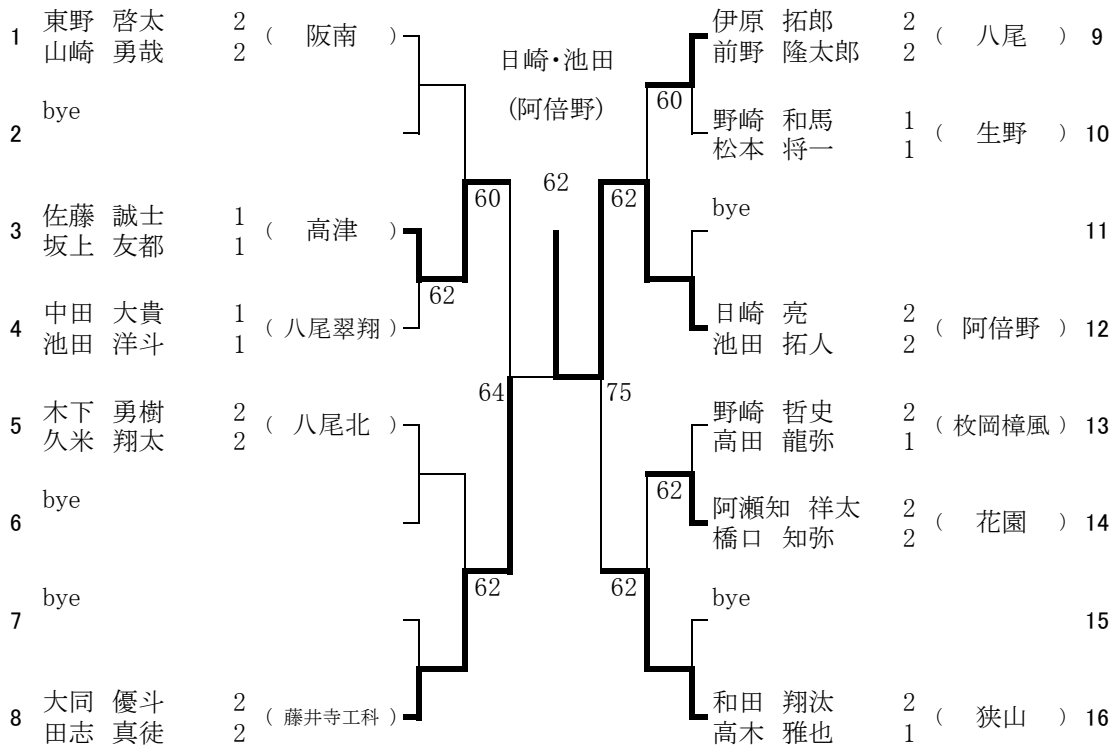

1月15日(土) 阪南高校

1 ブロック

予備1 1月16日(日) 阪南高校

1月15日(土) 阪南高校

2 ブロック

予備1 1月16日(日) 阪南高校

1月16日(日) 布施高校

3 ブロック