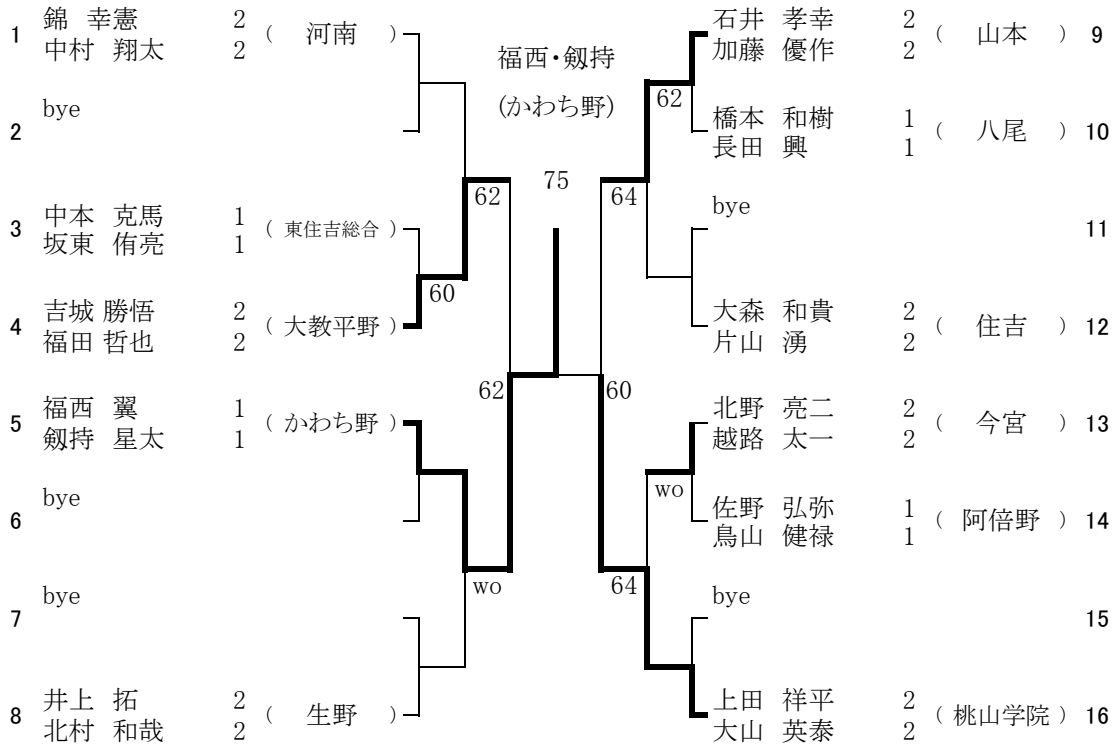

1月16日(日) 河南高校

7 ブロック

予備1 1月22日(土) 河南高校

1月16日(日) 河南高校

8 ブロック

予備1 1月22日(土) 河南高校

1月15日(土) 長野高校

9 ブロック