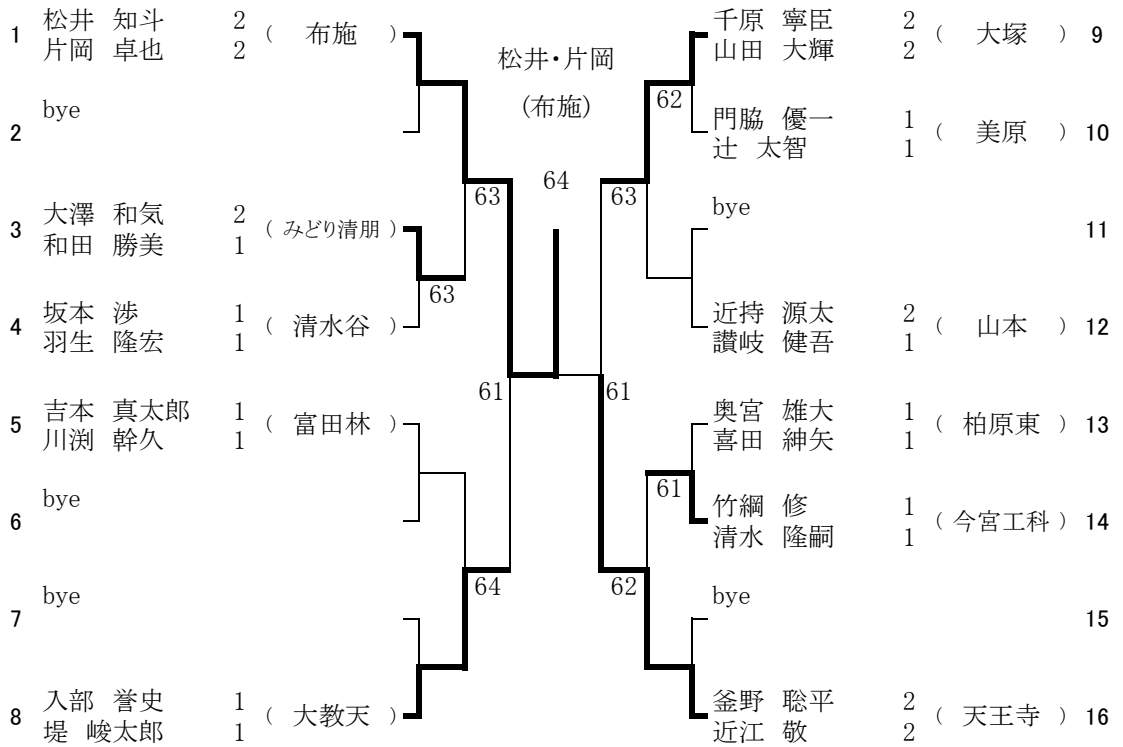

1月16日(日) 布施高校

3 ブロック

予備1 1月22日(土) 布施高校

1月16日(日) 布施高校

4 ブロック

予備1 1月22日(土) 布施高校