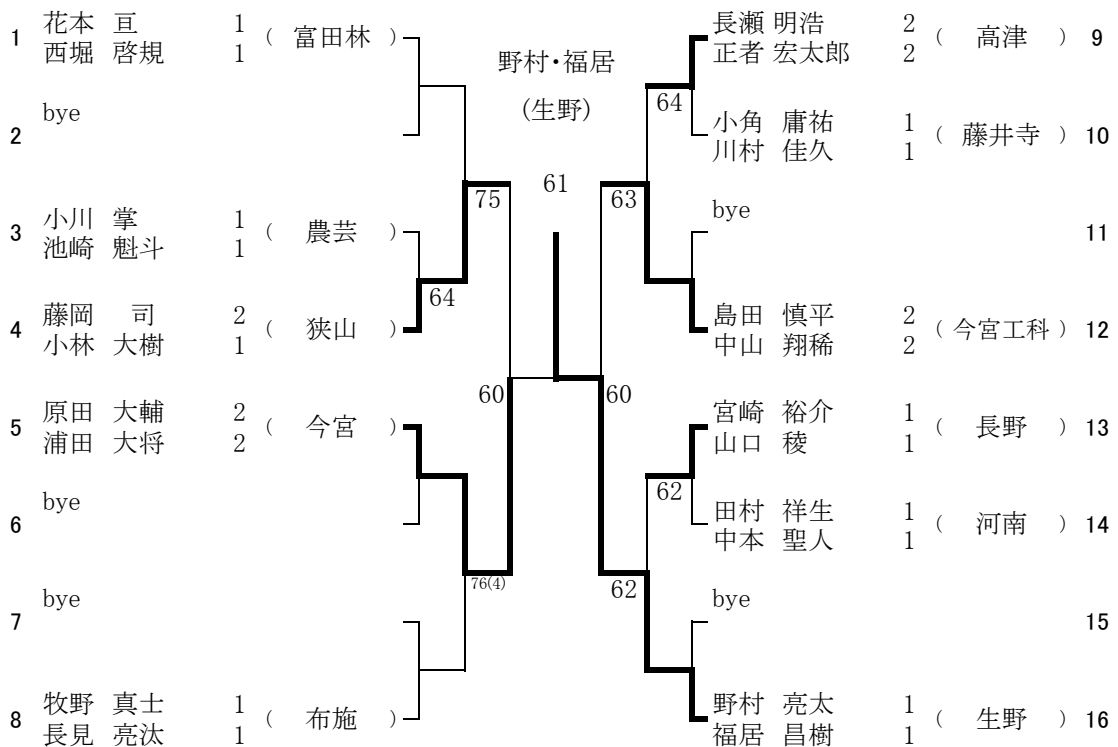

1月16日(日) 河南高校

7 ブロック

予備1 1月22日(土) 河南高校

1月16日(日) 河南高校

8 ブロック

予備1 1月22日(土) 河南高校

1月15日(土) 長野高校

9 ブロック