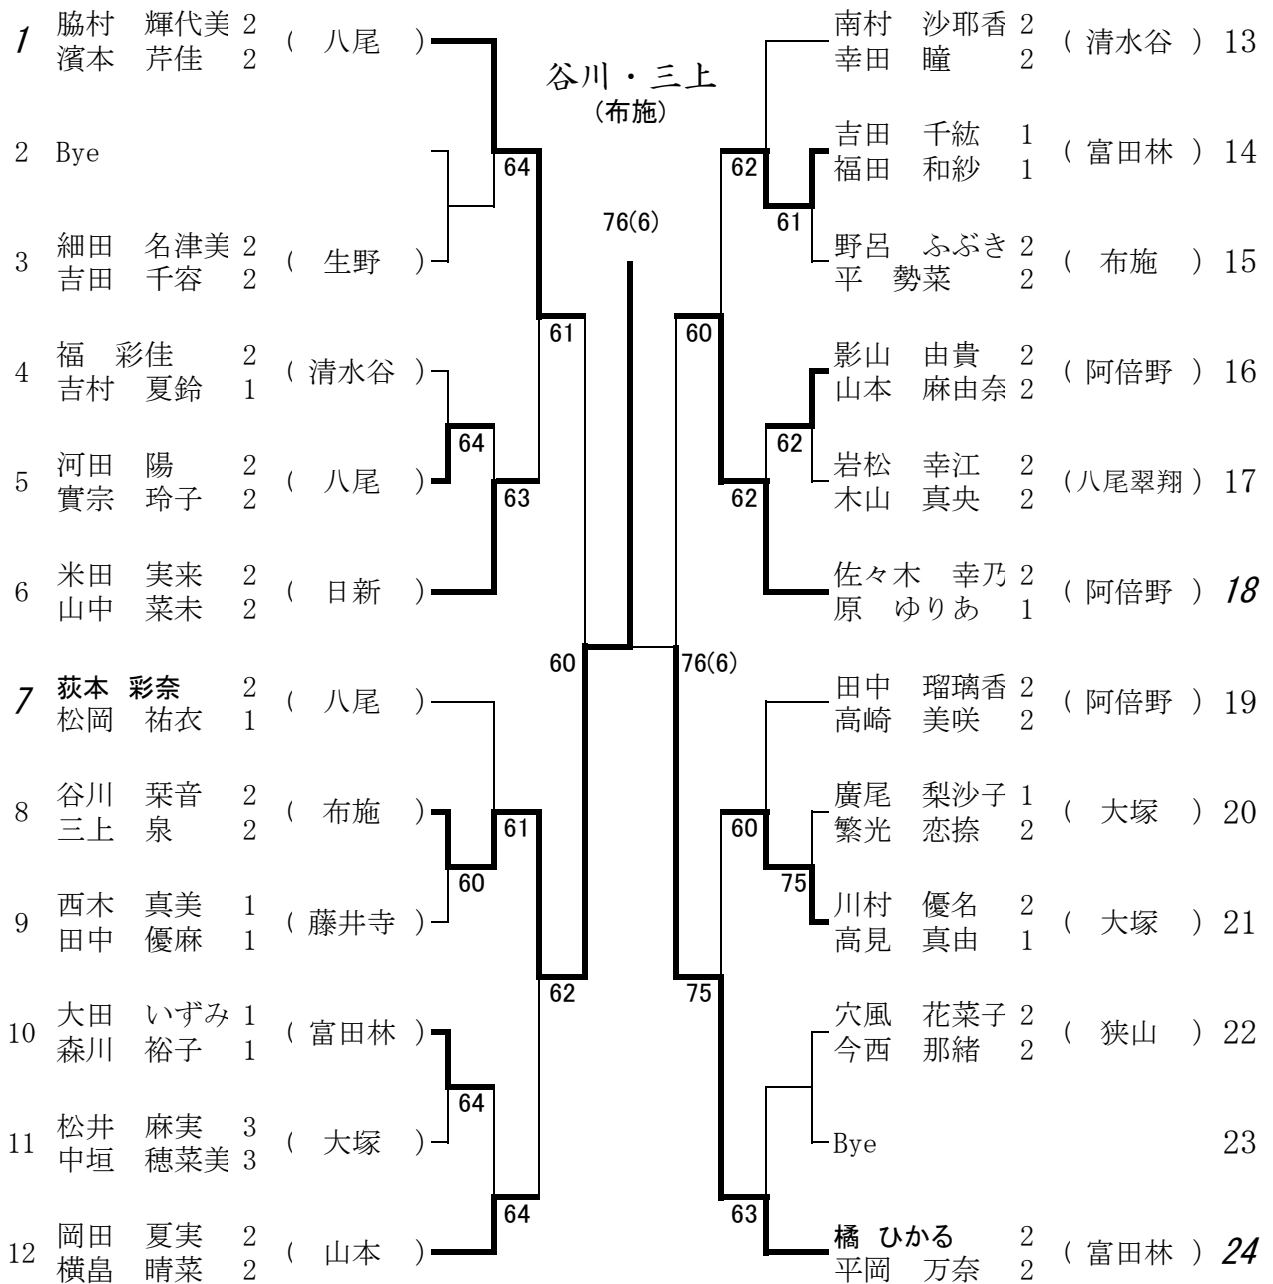

2月5日(土) 阿倍野高校
予備 2月6日(日) 阿倍野高校

女子ダブルス 本戦

・・・ダイレクトアップセタス(本戦シード4ペア)・・・

- *1番シード: 脇村 輝代美 2・濱本 芹佳 2(八尾) 橘 ひかる 2・平岡 万奈 2(富田林)
- *3番シード: 荻本 彩奈 2・松岡 祐衣 1(八尾)
- *4番シード: 佐々木 幸乃 2・原 ゆりあ 1(阿倍野)

・・・ダイレクトアップセタス(ストレートイン3ペア)・・・

- 影山 由貴 2 ・山本 麻由奈 2(阿倍野)
- 川村 優名 2 ・高見 真由 1(大塚)
- 廣尾 梨沙子 1・繁光 恋捺 2(大塚)