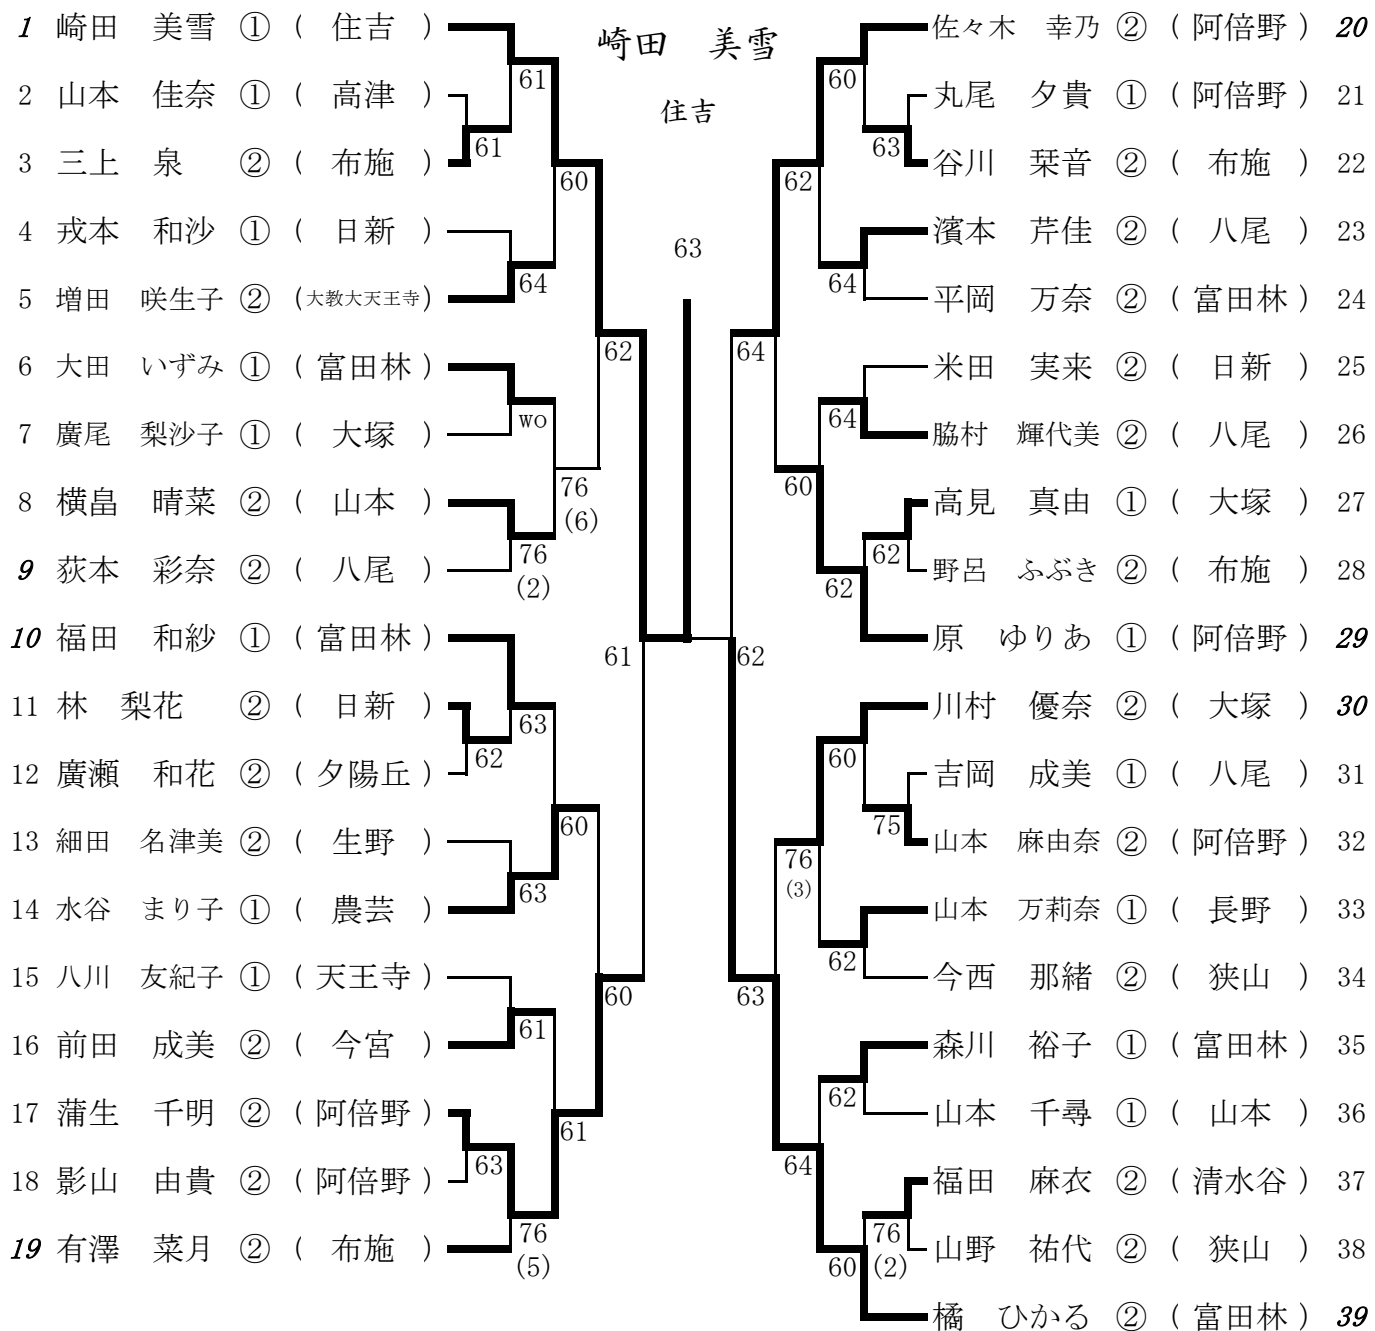

女子シングルス 本戦

本戦ダイレクトアクセプタンス(シード順位)

- | | | |
|----------------|-----------------|------------------|
| 1 崎田 美雪 ① (住吉) | 2 橋 ひかる ② (富田林) | 3 佐々木 幸乃 ② (阿倍野) |
| 3 荻本 彩奈 ② (八尾) | 川村 優奈 ② (大塚) | 廣尾 梨沙子 ① (大塚) |

本戦ストレートイン

- | | | |
|----------------|---------------|---------------|
| 原 ゆりあ ① (阿倍野) | 影山 由貴 ② (阿倍野) | 蒲生 千明 ② (阿倍野) |
| 野呂 ふぶき ② (布施) | 有澤 菜月 ② (布施) | 森川 裕子 ① (富田林) |
| 大田 いずみ ① (富田林) | | |

抽選で3番シードから抽選でドロ番号9・19・20・30を決定する。
本戦ストレートインと予選アップの選手により、オープン抽選をおこなう。