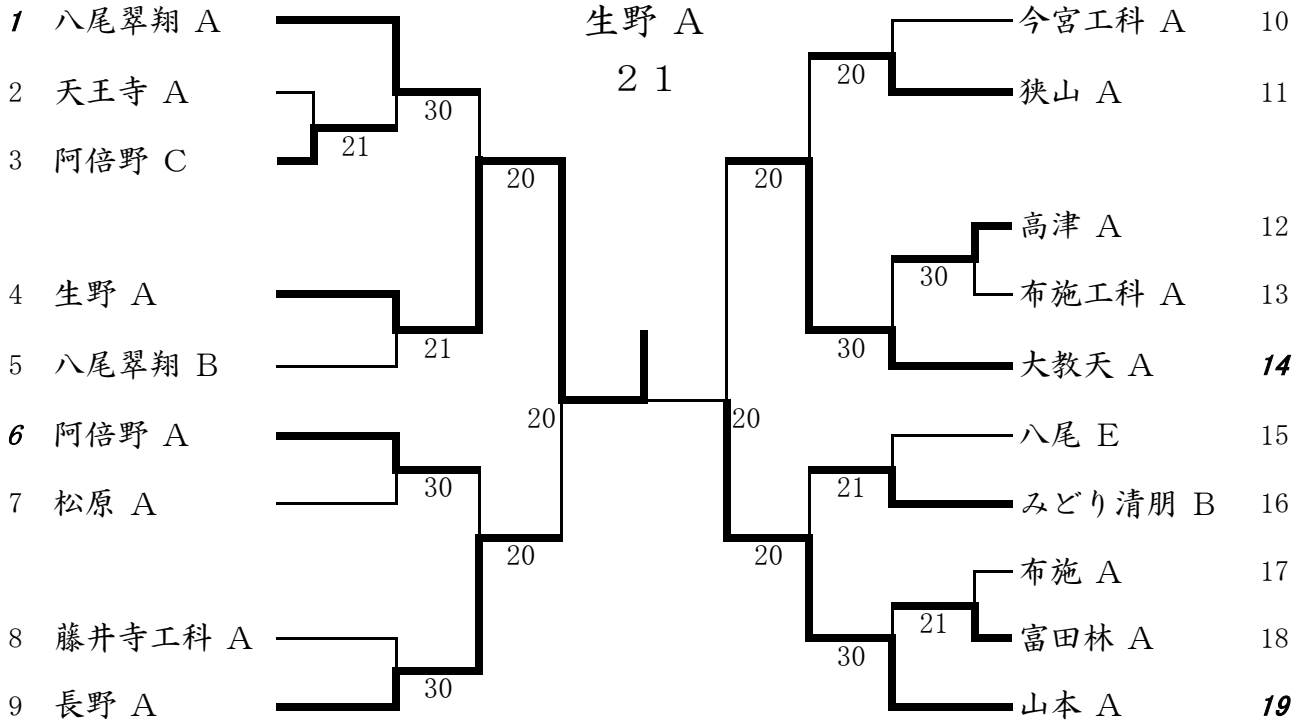

男子団体 本戦

6月26日(土)
大教大天王寺高校

ドロー番号の19は大教大天王寺 Aと山本 Aの抽選で決める。
ドロー番号の6と14は大教大天王寺 Aと山本 Aの抽選にはずれたチームと1ブロックの勝者との抽選で決める。
その他のドロー番号は予選アップチームによるオープン抽選とする

女子団体 本戦

6月26日(土)
阿倍野高校

ドロー番号の5と12は阿倍野 Bと1ブロック勝利チームの抽選とする。
その他のドロー番号は予選アップチームによるオープン抽選とする。