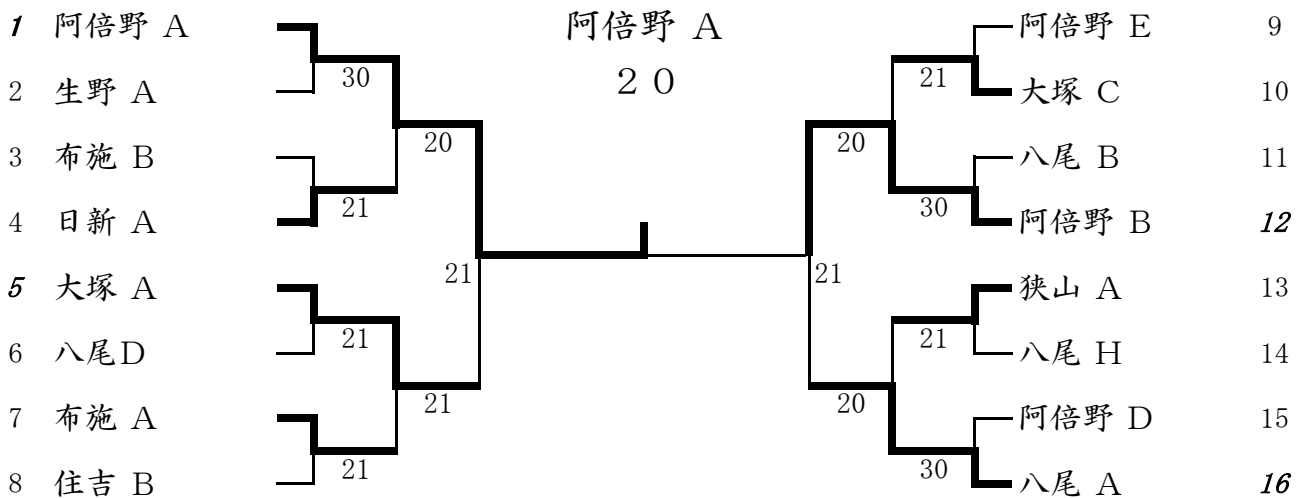

男子団体 本戦

6月26日(土)
大教大天王寺高校

ドロー番号の19は大教大天王寺 Aと山本 Aの抽選で決める。
ドロー番号の6と14は大教大天王寺 Aと山本 Aの抽選にはずれたチームと1ブロックの勝者との抽選で決める。
その他のドロー番号は予選アップチームによるオープン抽選とする

女子団体 本戦

6月26日(土)
阿倍野高校

ドロー番号の5と12は阿倍野 Bと1ブロック勝利チームの抽選とする。
その他のドロー番号は予選アップチームによるオープン抽選とする。