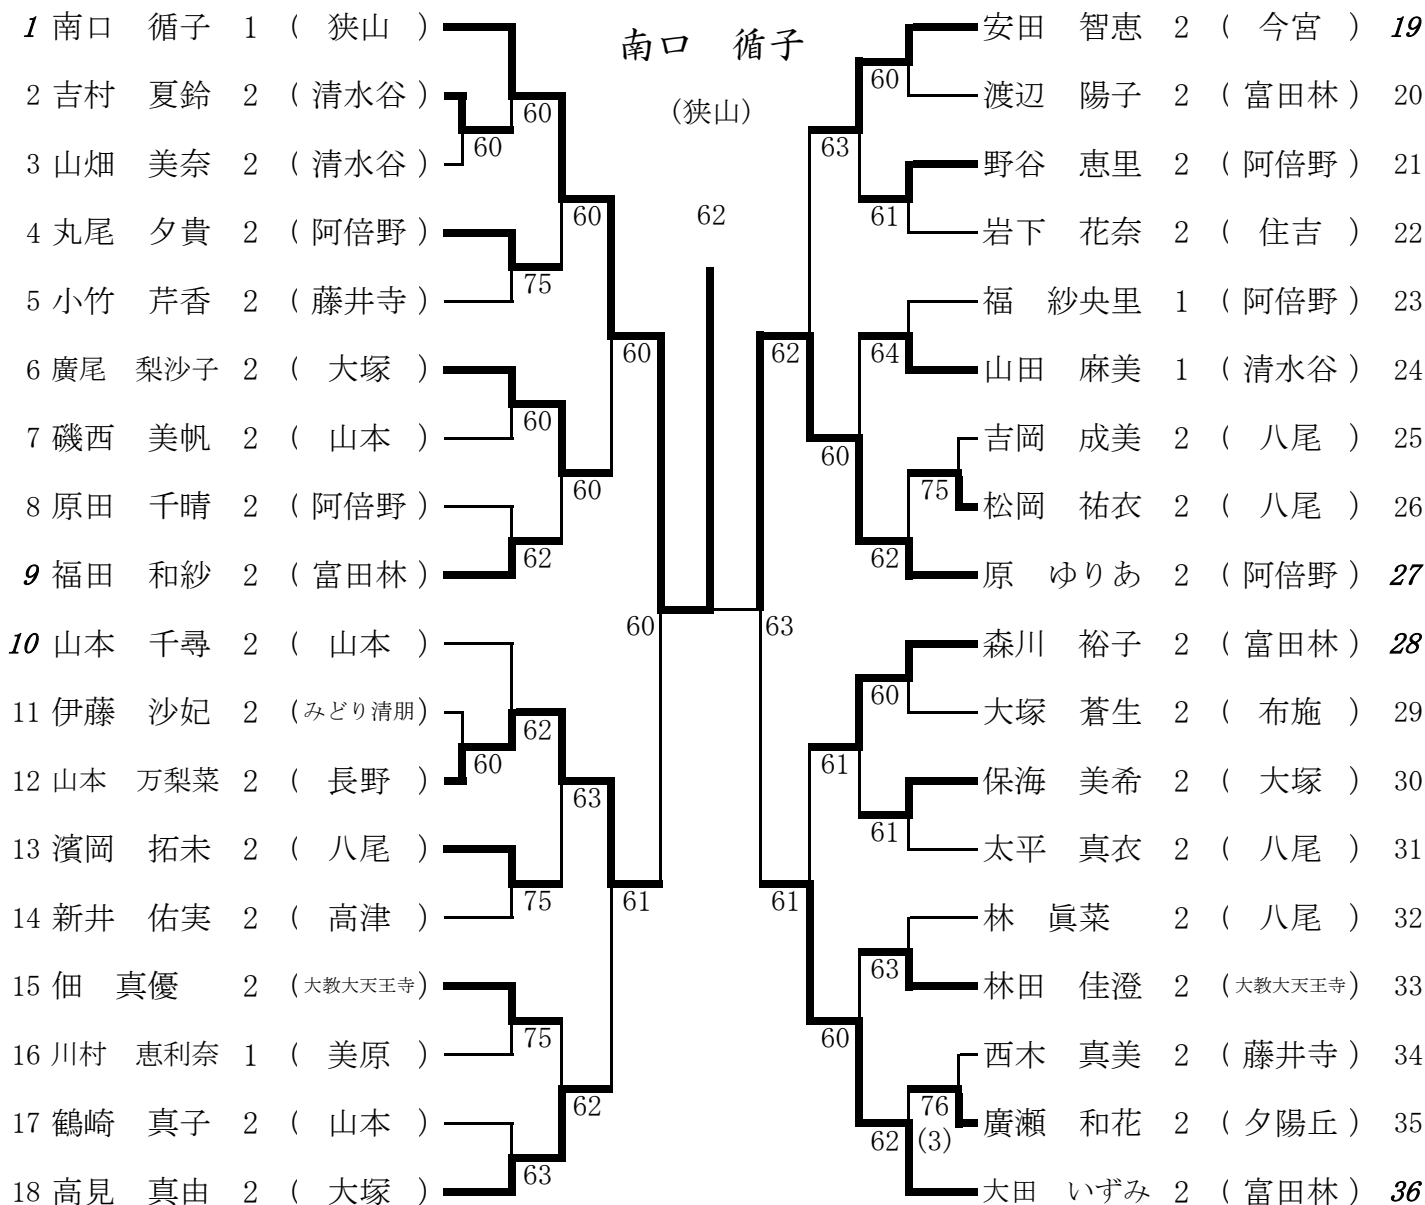

女子シングルス 本戦

11月26日(土) 阿倍野高校

本戦シード(シード順位)

1 南口 循子①(狭山) 2 原 ゆりあ②(阿倍野) 2 大田 いずみ②(富田林)
 4 山本 千尋②(山本) 4 高見 真由②(大塚)

本戦ストレートイン

佃 真優② (大教天)	林田 佳澄② (大教天)	吉岡 成美② (八尾)
丸尾 夕貴② (阿倍野)	廣尾 梨沙子② (大塚)	森川 裕子② (富田林)
福田 和紗② (富田林)	山本 万梨菜② (長野)	西木 真美② (藤井寺)
川村 恵利奈① (美原)		

- ・抽選で2番シードから、ドロー番号36を決定する。
- ・2番シードの抽選もれの選手と4番シードの抽選で、ドロー番号10と27を決める。
- ・4番シードの抽選もれの選手を抽選でドロー番号9・18・19・28を決める。
- ・その他のドローは、本戦ストレートインの選手、予選アップ選手の順にオープン抽選とする。