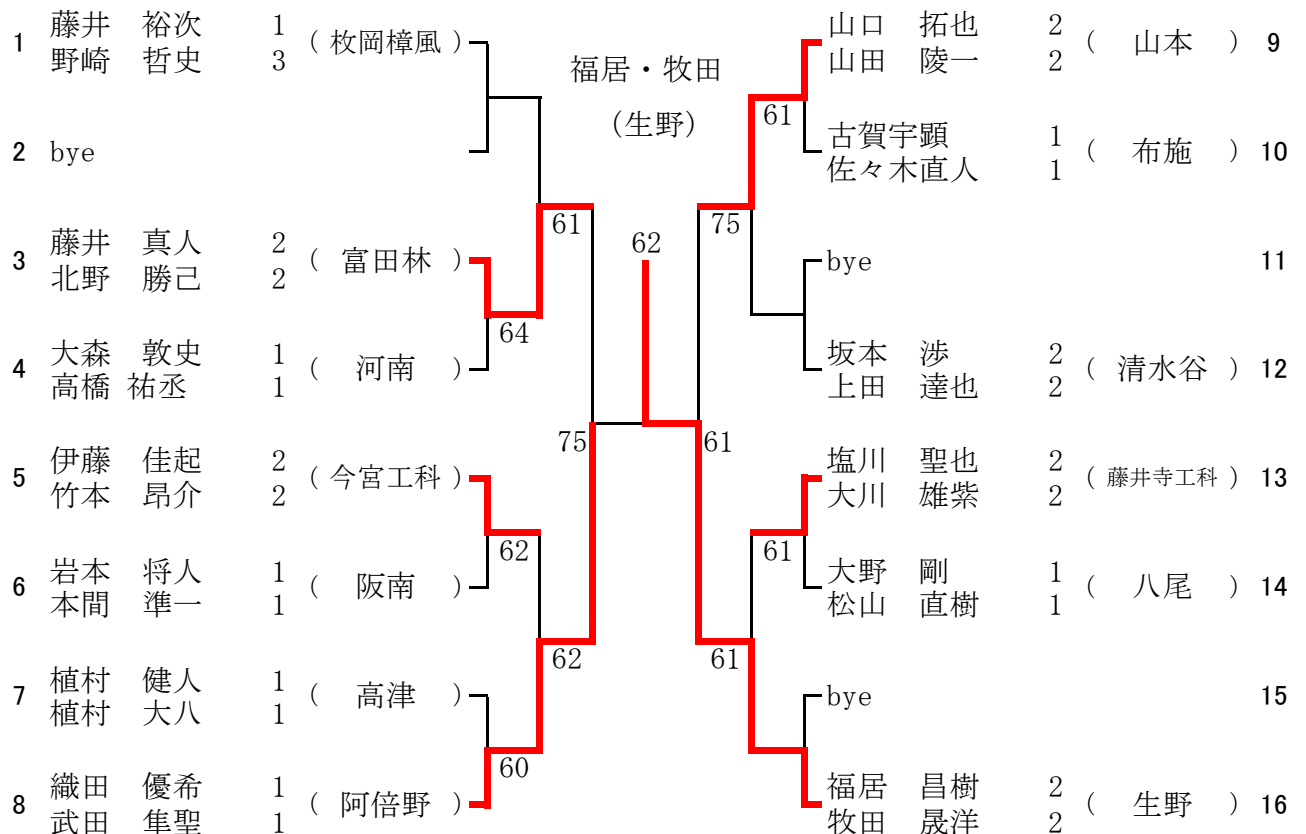

1月22日(日) みどり清明高校

3 ブロック

予備1 1月28日(土) みどり清明高校

1月21日(土) 枚岡樟風高校

4 ブロック

予備1 1月22日(日) 枚岡樟風高校

予備2 1月28日(土) 枚岡樟風高校

5 ブロック

1月21日(土) 枚岡樟風高校  
 予備1 1月22日(日) 枚岡樟風高校  
 予備2 1月28日(土) 枚岡樟風高校

1	松崎 勇介 瀧川 善規	2 2	( 山本 )	松崎・瀧川 (山本)	藤原 章平 栗野 謙太郎	2 2	( 夕陽丘 )	9	
2	bye				63	藪野 祐紀 光山 寛倫	1 1	( 清水谷 )	10
3	上平 敬之 東郷 允亮	1 1	( 阿倍野 )	61	bye			11	
4	山下 俊樹 市川 力也	3 3	( 枚岡樟風 )	63		萩原 望 菊 裕亮	2 2	( 生野 )	12
5	玉宅 佑基 新井 秀明	2 2	( 高津 )	60	60	枚母木 悠輔 林田 拓朗	2 2	( 今宮 )	13
6	bye		( )			64	河端朝寿 畑野直人	2 1	( 桃山学院高校 )
7	金廣孝祐 曾根大輝	1 1	( 布施 )	62	64	bye		15	
8	砂田 鴻成 栗野原 旭	2 2	( かわち野 )	63			花本 亘 吉本 真太郎	2 2	( 富田林 )