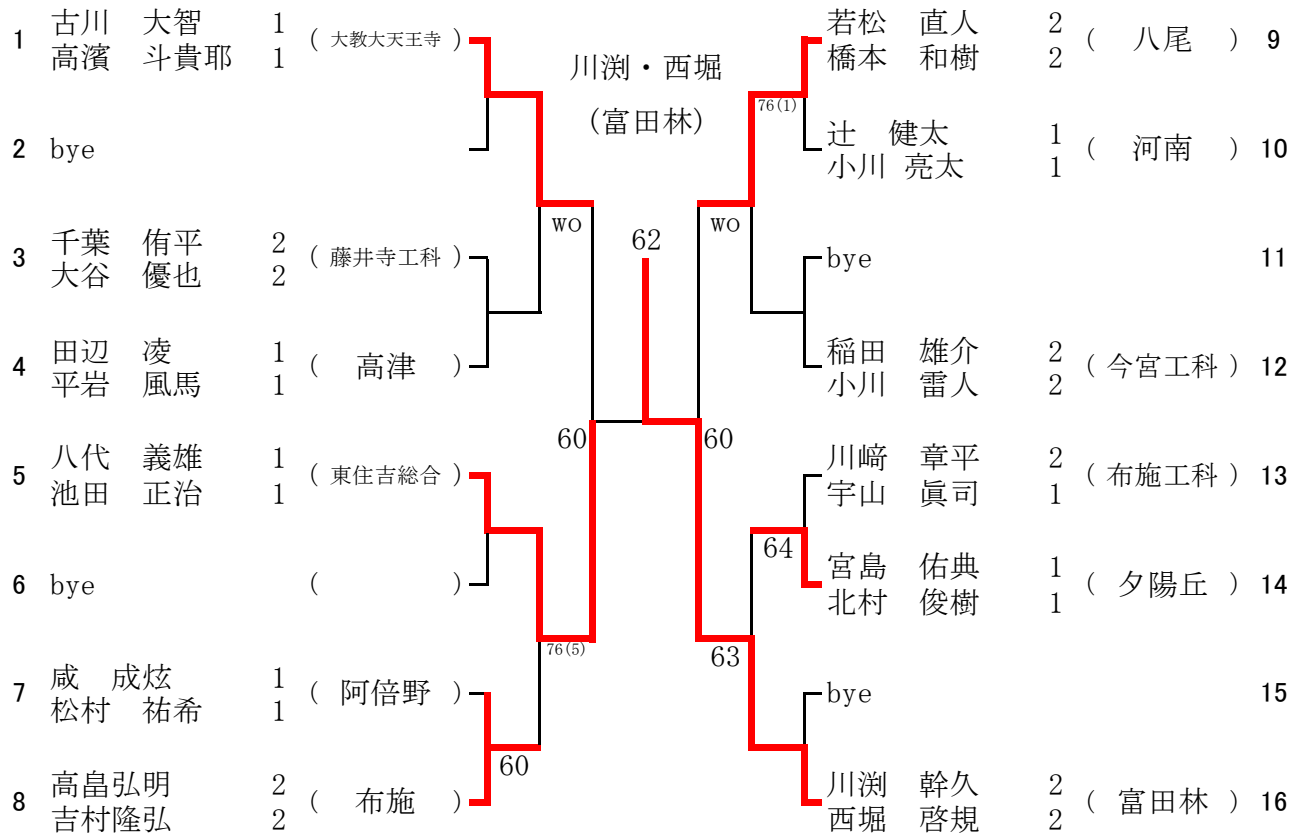

1 1 ブロック

1月21日(土) 布施高校
予備1 1月28日(土) 布施高校