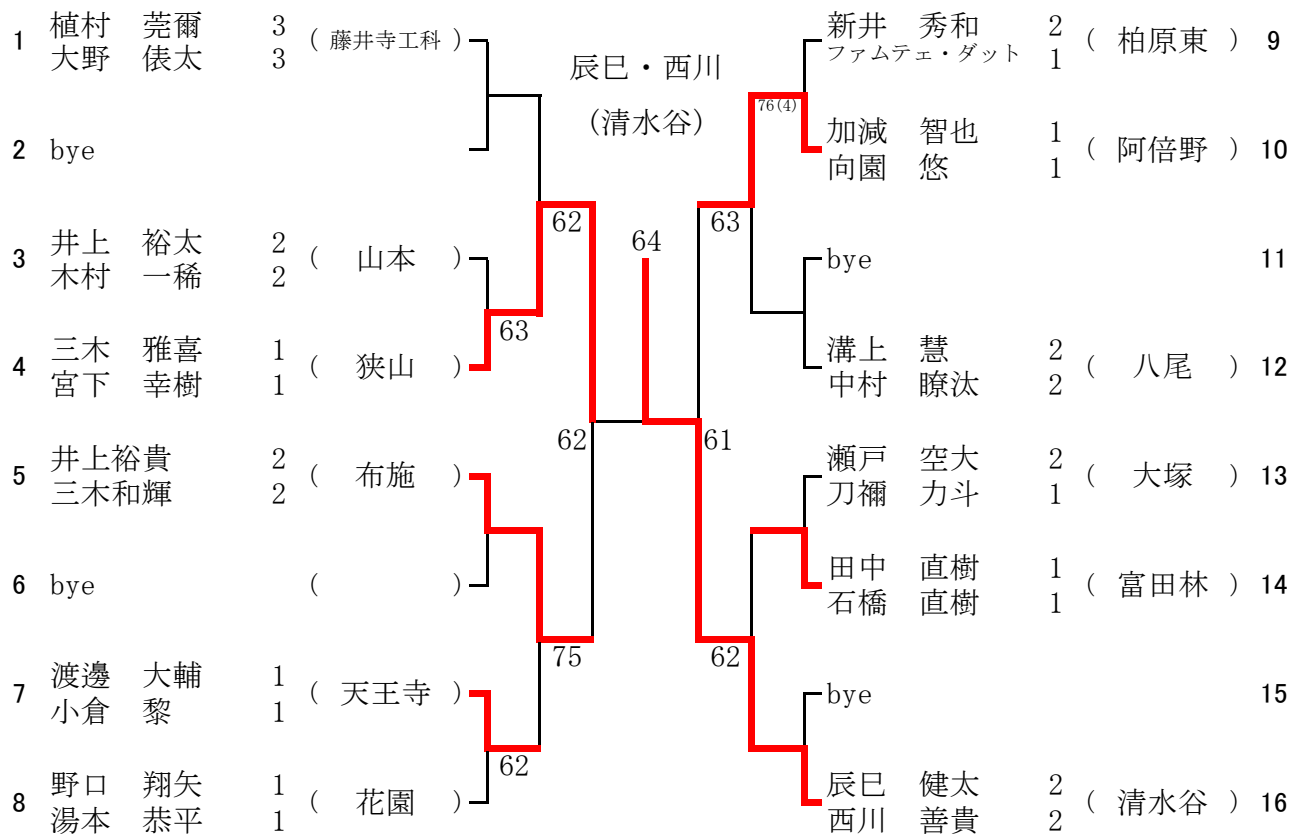

10 ブロック

1月21日(土) 布施高校  
予備1 1月28日(土) 布施高校

1	久保 裕次郎 堀川 直樹	2 2	( 天王寺 )	久保・堀川 (天王寺)	井上 尚紀 上田 祐希	2 2	( 松原 )	9	
2	bye				二宮 悠 向井 隼人	1 1	( 今宮工科 )	10	
3	佐久間亮太 内田遼	1 1	( 布施 )	75	62	61	bye	11	
4	吉川 新之佑 山口 晟也	2 1	( 富田林 )				増田礼生 天野佑哉	2 1	( 桃山学院高校 )
5	藤林 秀介 柳田 祥希	2 2	( 美原 )	63	62	八百田 真人 岡村 将輝	1 1	( 山本 )	13
6	bye		( )			小野田 嵐 関 良平	2 2	( かわち野 )	14
7	江口 一樹 松谷 貴志	2 2	( 河南 )	76(2)	61	bye	15		
8	永井 和哉 福益 智大	1 2	( 清水谷 )			初鳥 貴広 中邑 太雅	2 2	( 八尾 )	16

1 1 ブロック

1月21日(土) 布施高校  
予備1 1月28日(土) 布施高校

1 2 ブロック

1月21日(土) 布施高校  
予備1 1月28日(土) 布施高校

1 3 ブロック

1月21日(土) 布施工科高校  
予備1 1月28日(土) 布施工科高校

1 4 ブロック

1月21日(土) 布施工科高校  
予備1 1月28日(土) 布施工科高校