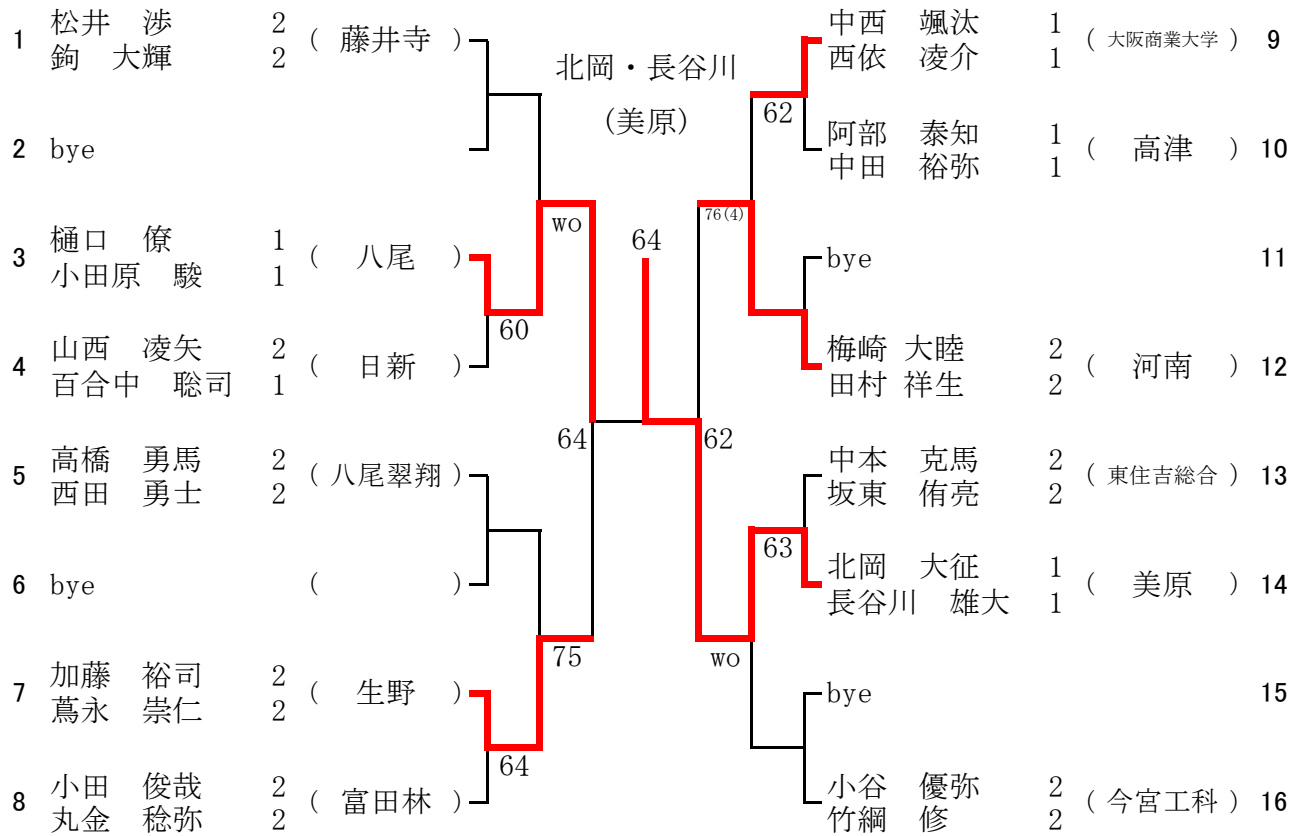

7 ブロック

1月21日(土) 東住吉総合高校
予備1 1月22日(日) 東住吉総合高校
予備2 1月28日(土) 東住吉総合高校