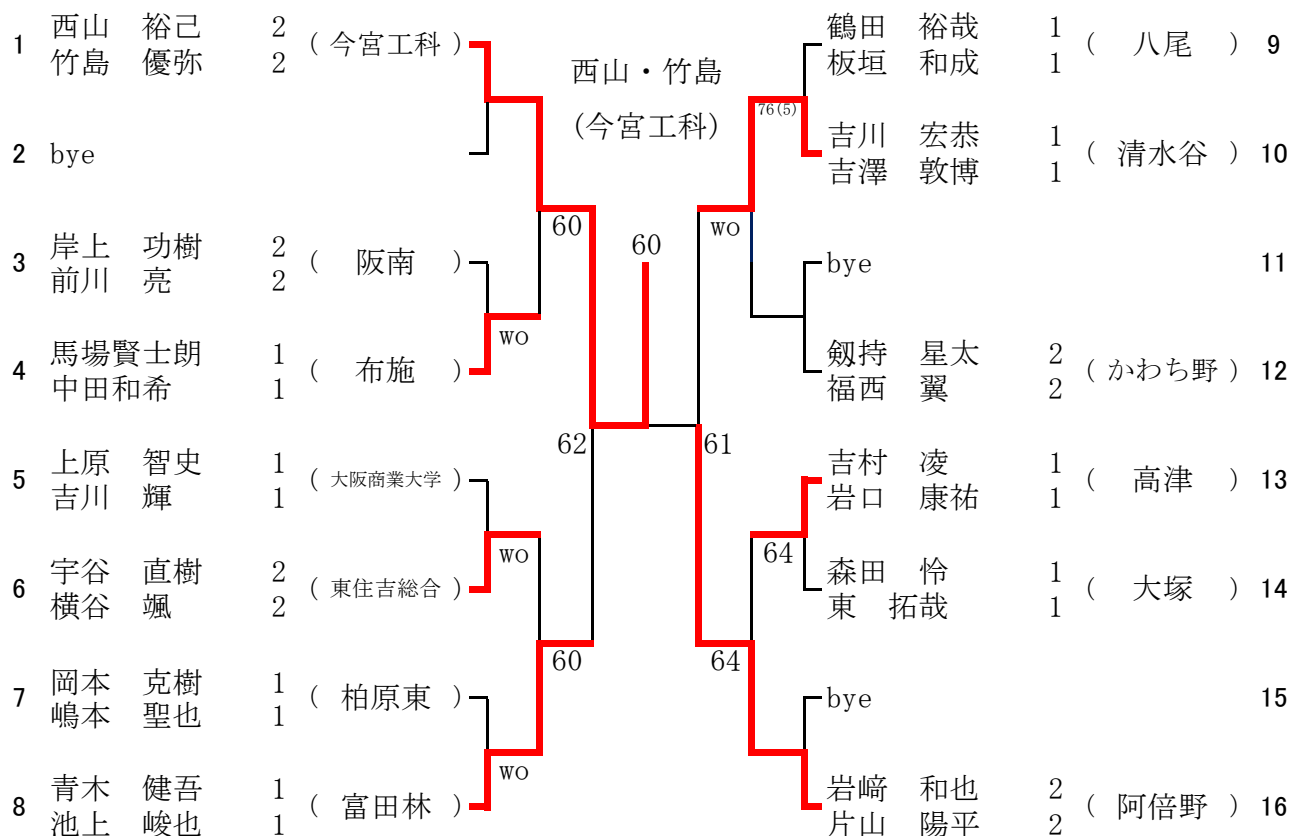

8 ブロック

1月21日(土) 今宮工科高校
予備1 1月22日(日) 今宮工科高校