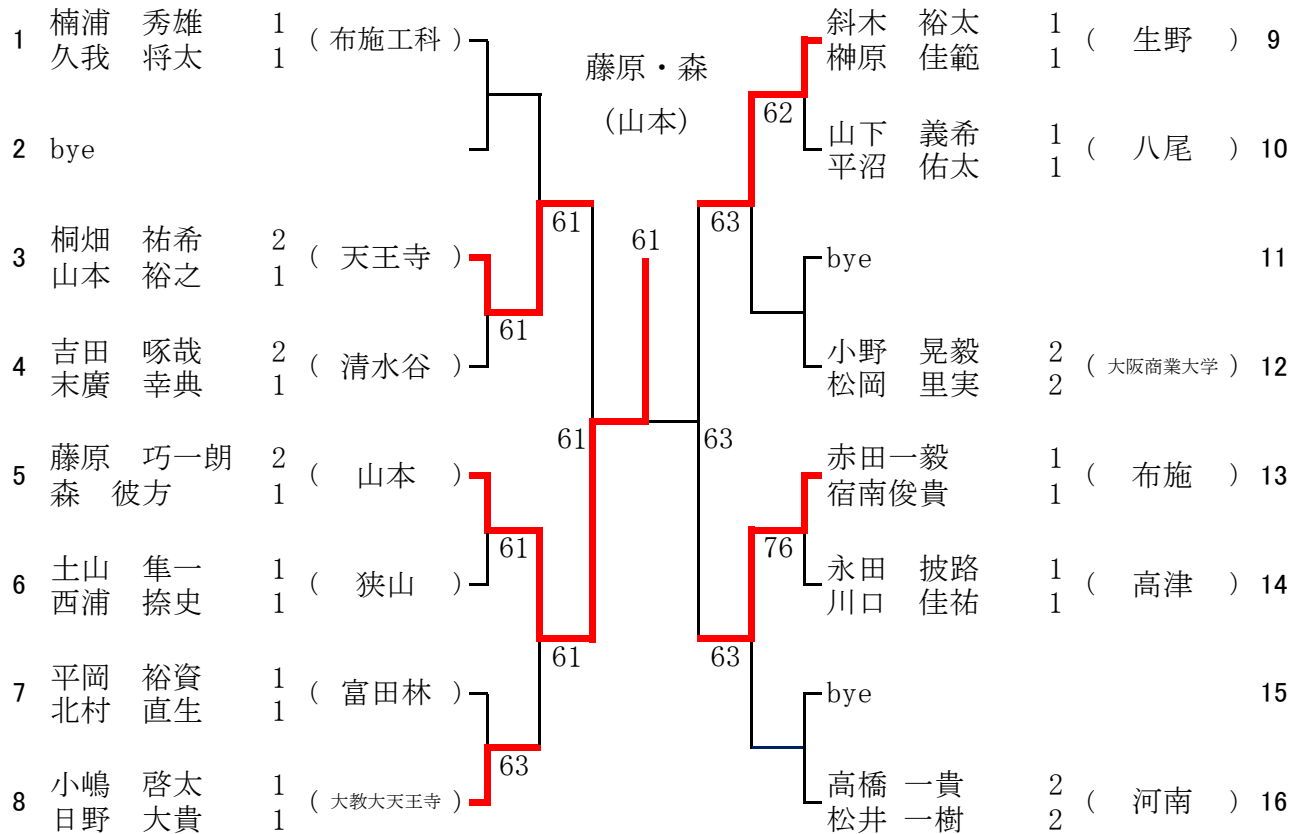

1 1 ブロック

1月21日(土) 布施高校  
予備1 1月28日(土) 布施高校

1 2 ブロック

1月21日(土) 布施高校  
予備1 1月28日(土) 布施高校

1 3 ブロック

1月21日(土) 布施工科高校  
予備1 1月28日(土) 布施工科高校

1 4 ブロック

1月21日(土) 布施工科高校  
予備1 1月28日(土) 布施工科高校

15 ブロック

1月22日(日) 河南高校  
予備1 1月28日(土) 河南高校

1	中谷 輝 辻井 直	2 1	( 河南 )	中谷・辻井 (河南)	大歳 海斗 遠藤 稜太	1 1	( 清水谷 )	9	
2	bye				60	池口 洋登 岩崎 勝伍	2 2	( かわち野 )	10
3	野崎 和馬 加藤 雅	2 2	( 生野 )	60	bye			11	
4	丸山 優章 八家 勇登	1 1	( 狭山 )						62
5	有馬 裕介 児玉 優弥	2 2	( 高津 )	63	61	勝山 颯人 只野 瑞樹	2 2	( 富田林 )	13
6	西脇 励 藤本 貴大	2 2	( 長野 )						
7	富田直矢 樋田和真	1 1	( 布施 )	75	64	bye		15	
8	久保 侑平 上野 勇哉	2 2	( 阪南 )						60