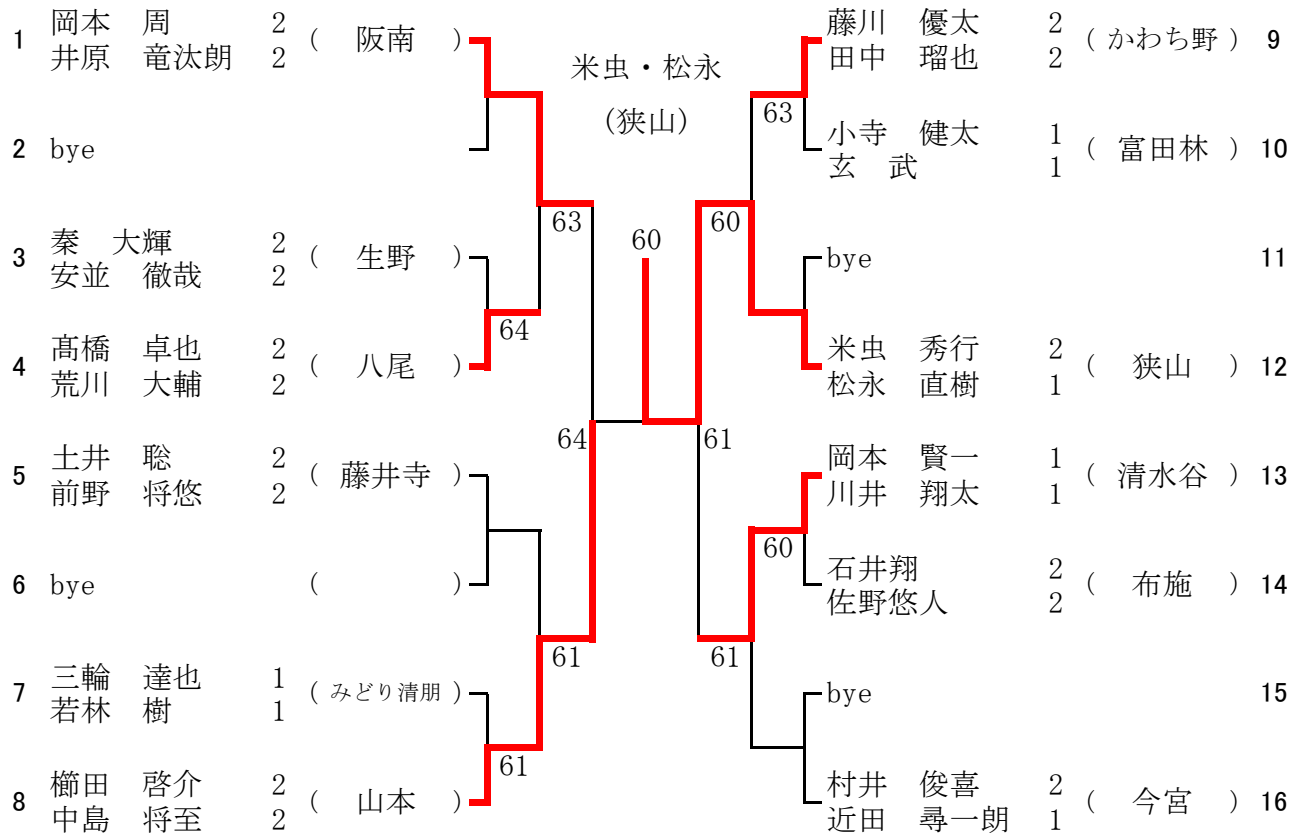

1月22日(日) みどり清明高校

3 ブロック

予備1 1月28日(土) みどり清明高校

1月21日(土) 枚岡樟風高校

4 ブロック

予備1 1月22日(日) 枚岡樟風高校

予備2 1月28日(土) 枚岡樟風高校

5 ブロック

1月21日(土) 枚岡樟風高校  
 予備1 1月22日(日) 枚岡樟風高校  
 予備2 1月28日(土) 枚岡樟風高校

1	松崎 勇介 瀧川 善規	2 2	( 山本 )	松崎・瀧川 (山本)	藤原 章平 栗野 謙太郎	2 2	( 夕陽丘 )	9	
2	bye				63	藪野 祐紀 光山 寛倫	1 1	( 清水谷 )	10
3	上平 敬之 東郷 允亮	1 1	( 阿倍野 )	61	bye			11	
4	山下 俊樹 市川 力也	3 3	( 枚岡樟風 )	63		萩原 望 菊 裕亮	2 2	( 生野 )	12
5	玉宅 佑基 新井 秀明	2 2	( 高津 )	60	60	枚母木 悠輔 林田 拓朗	2 2	( 今宮 )	13
6	bye		( )			64	河端朝寿 畑野直人	2 1	( 桃山学院高校 )
7	金廣孝祐 曾根大輝	1 1	( 布施 )	62	64	bye		15	
8	砂田 鴻成 栗野原 旭	2 2	( かわち野 )	63			花本 亘 吉本 真太郎	2 2	( 富田林 )