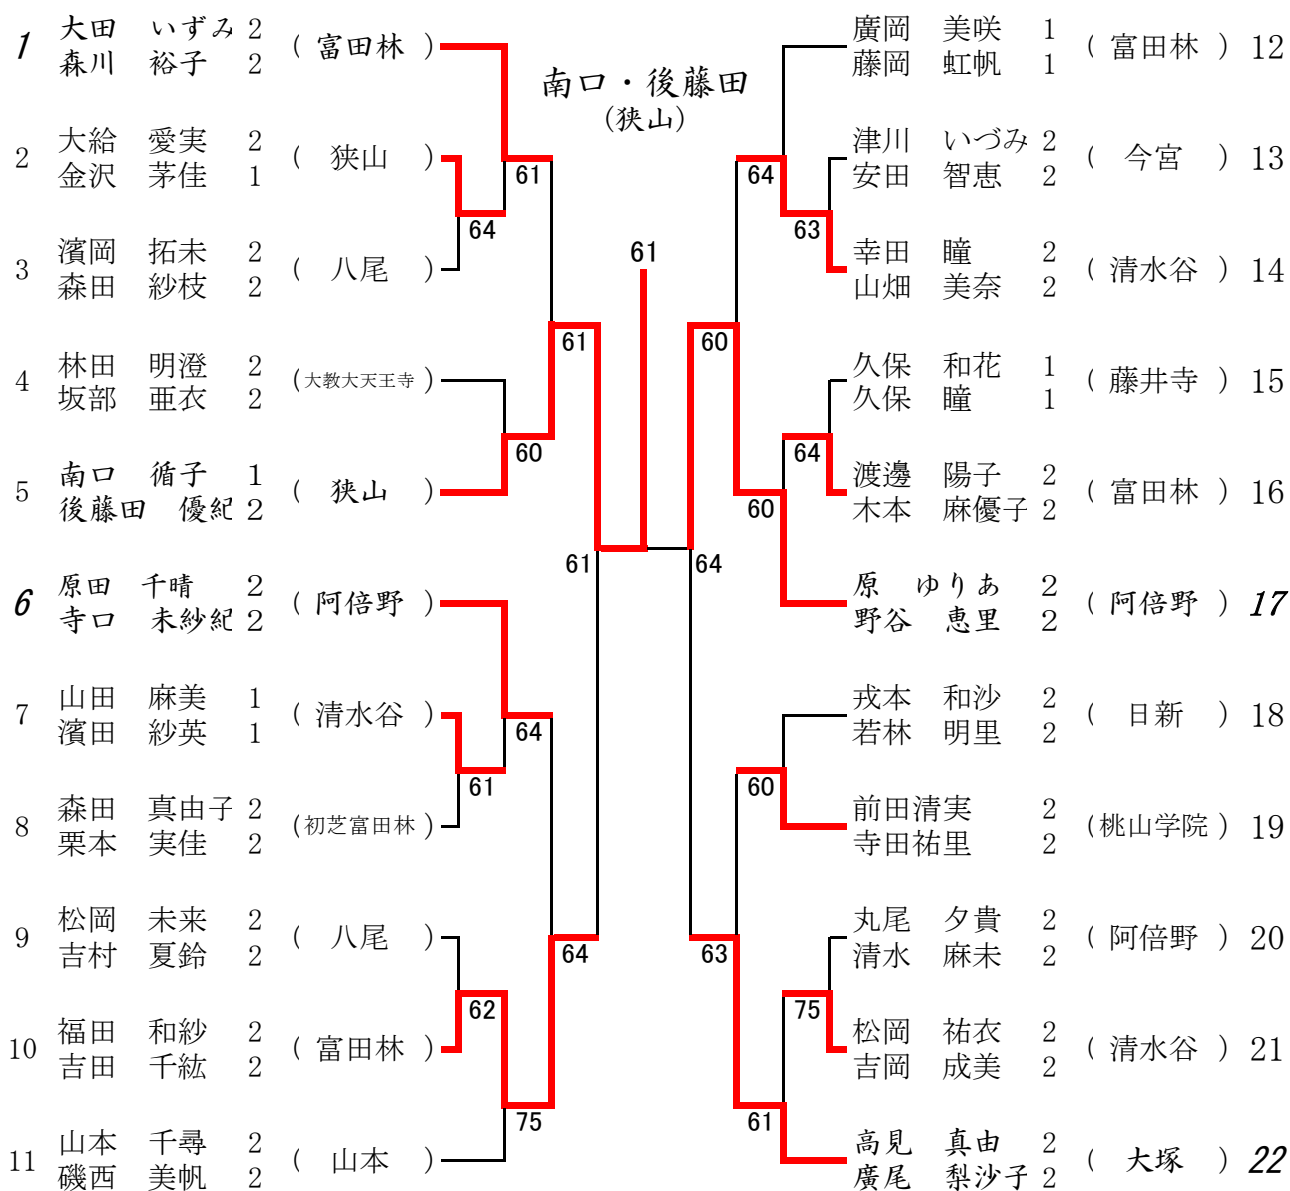

2月4日(土) 阿倍野高校
予備 2月18日(土) 阿倍野高校

女子ダブルス 本戦

・・・ダブルアップ セクタンズ(本戦シード5ペア)・・・

- *1番シード : 大田 いずみ 2・森川 裕子 2 (富田林)
- *2番シード : 高見 真由 2・廣尾 梨沙子 2 (大塚)
- *3番シード : 原 ゆりあ 2・野谷 恵里 2 (阿倍野)
- *4番シード : 原田 千晴 2・寺口 未紗紀 2 (阿倍野)
- 南口 循子 1・後藤田 優紀 2 (狭山)

・・・ダブルアップ セクタンズ(ストレートイン 2ペア)・・・

- 福田 和紗 2 ・吉田 千紘 2 (富田林)
- 津川 いづみ 2 ・安田 智恵 2 (今宮)