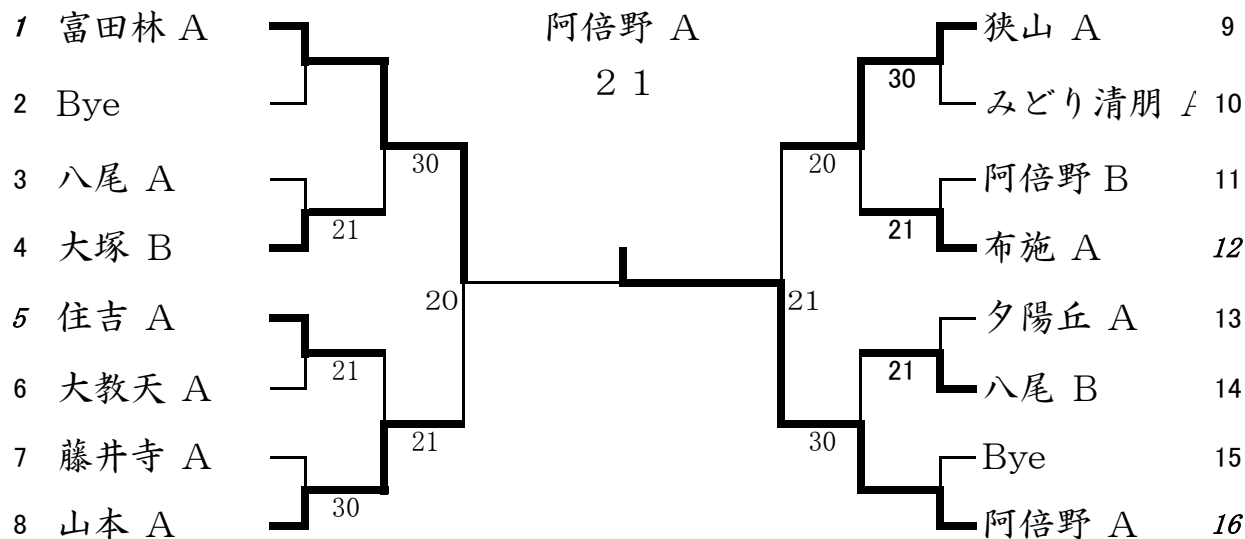

# 男子団体 本戦

6月25日(土)  
布施高校

卜ロー番号の7と18は阿倍野Aと布施Aの抽選で選ぶ

# 女子団体 本戦

6月25日(土)  
阿倍野高校

卜ロー番号の5と12は布施 Aと1ブロック勝利チームの抽選とする。