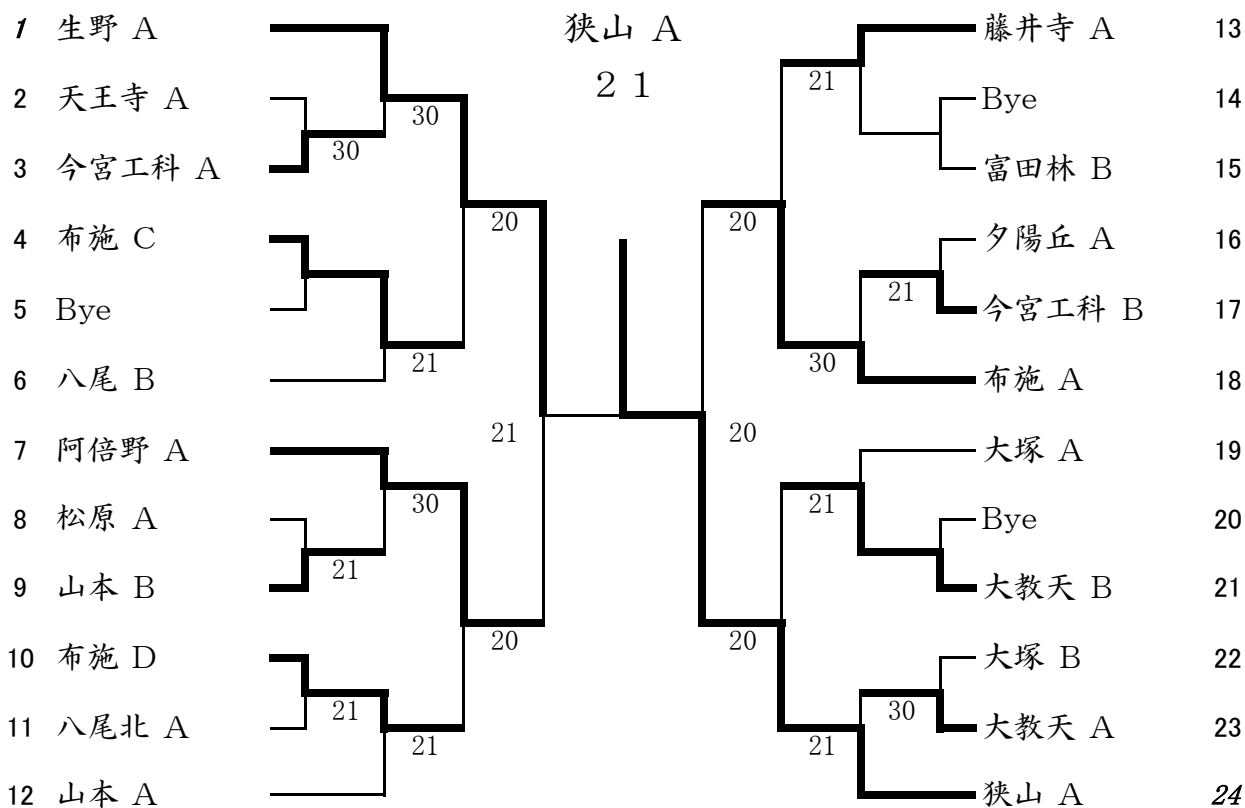

# 男子団体 本戦

6月25日(土)  
布施高校

卜ロー番号の7と18は阿倍野Aと布施Aの抽選で選ぶ

# 女子団体 本戦

6月25日(土)  
阿倍野高校

卜ロー番号の5と12は布施 Aと1ブロック勝利チームの抽選とする。