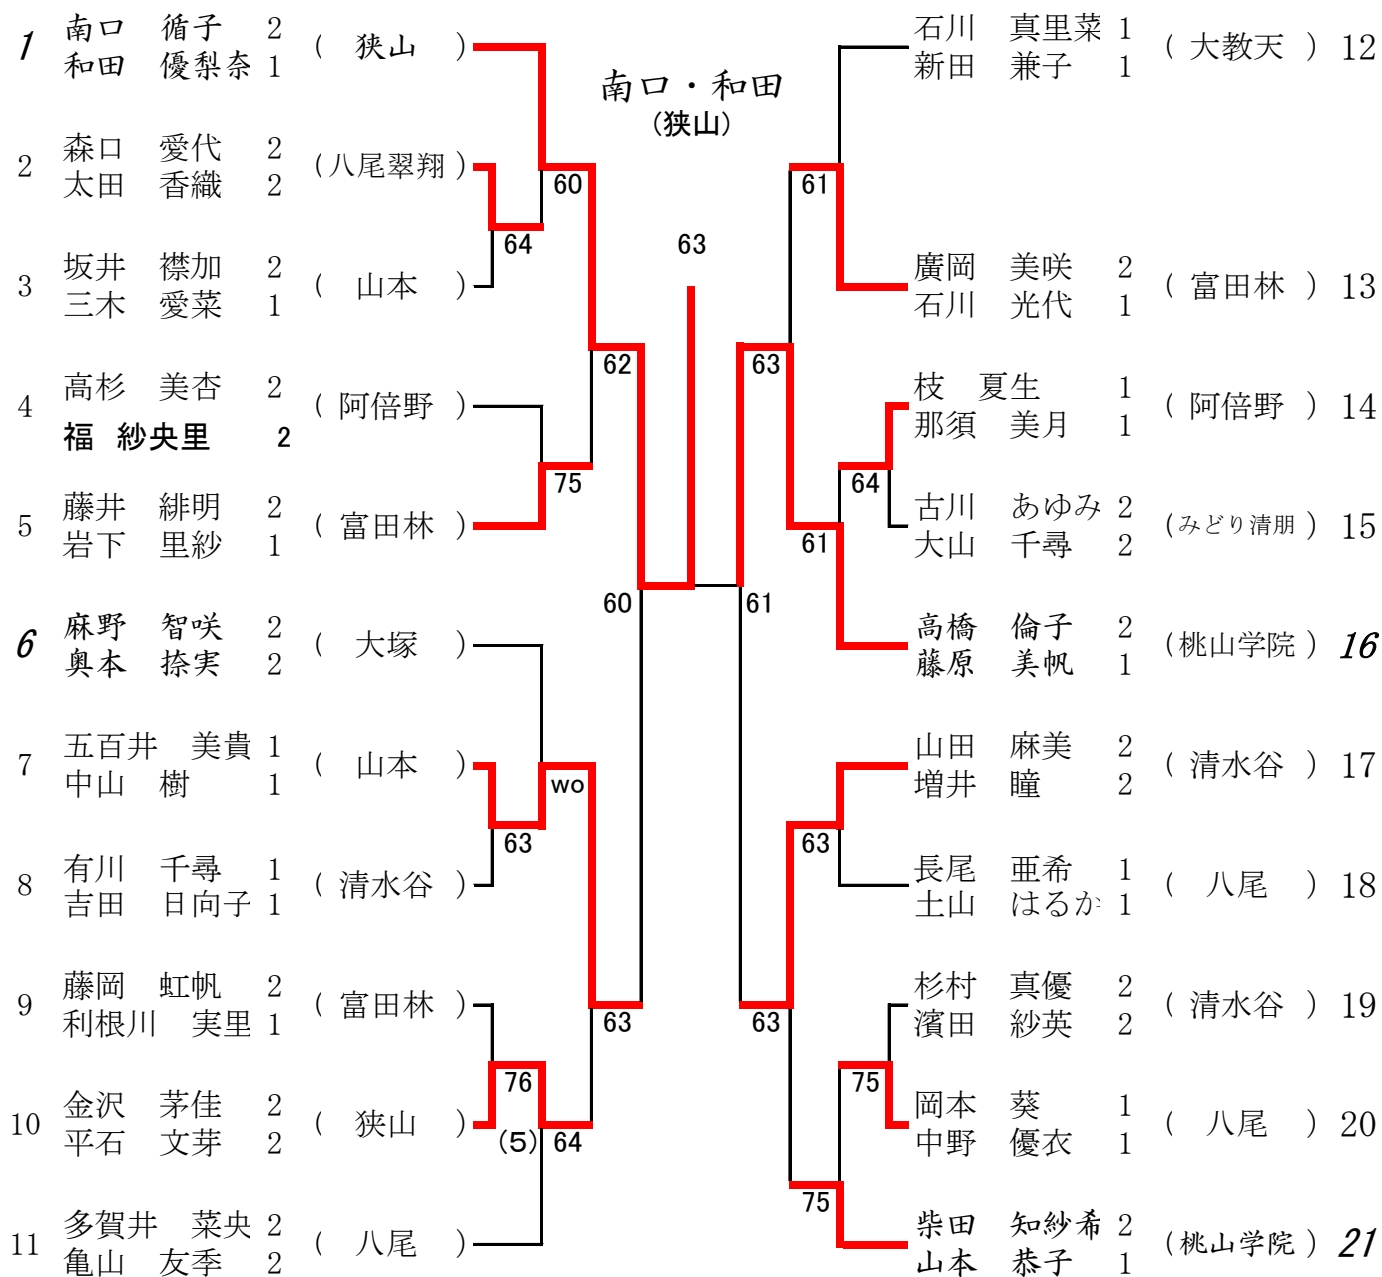

女子ダブルス 本戦

2月9日(土) 泉北アクアテニスコート
予備日 未定

- *1番シード : 南口 循子 2・和田 優梨奈 2 (狭山)
- *2番シード : 高橋 倫子 2・藤原 美帆 1 (桃山学院)
柴田 知紗希 2・山本 恭子 1 (桃山学院)
- *4番シード : 麻野 智咲 2・奥本 捺実 2 (大塚)

・・・ダレク外アプセダンス(ストレートイン5ペア)・・・

- 金沢 茅佳 2・平石 文芽 2 (狭山) 五百井 美貴 1・中山 樹 1 (山本)
- 坂井 襟加 2・三木 愛菜 1 (山本) 藤岡 虹帆 2・利根川 実里 1 (富田林)
- 藤井 緋明 2・岩下 里紗 1 (富田林)