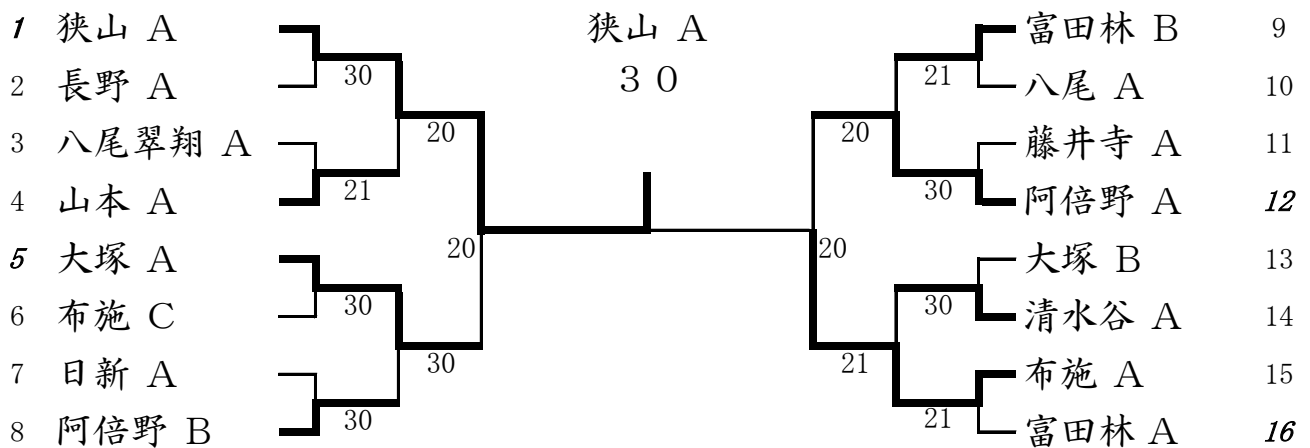

男子団体 本戦

6月24日(日)
大教大天王寺高校

※ダイレクトアクセプタンス

・シード

1番シード 狭山 A 2番シード 狭山 B 3番シード 山本 A 4番シード 狭山 C

・ストレートイン

大教大天王寺 A 今宮工科 A 富田林 A

・ストレートインおよび予選アップチームはオープン抽選

女子団体 本戦

6月24日(日)
阿倍野高校

※ダイレクトアクセプタンス

・シード

1番シード 狭山 A 2番シード 富田林 A 3番シード 阿倍野 A 大塚 A

・ストレートイン

布施 A

・ストレートインおよび予選アップチームはオープン抽選