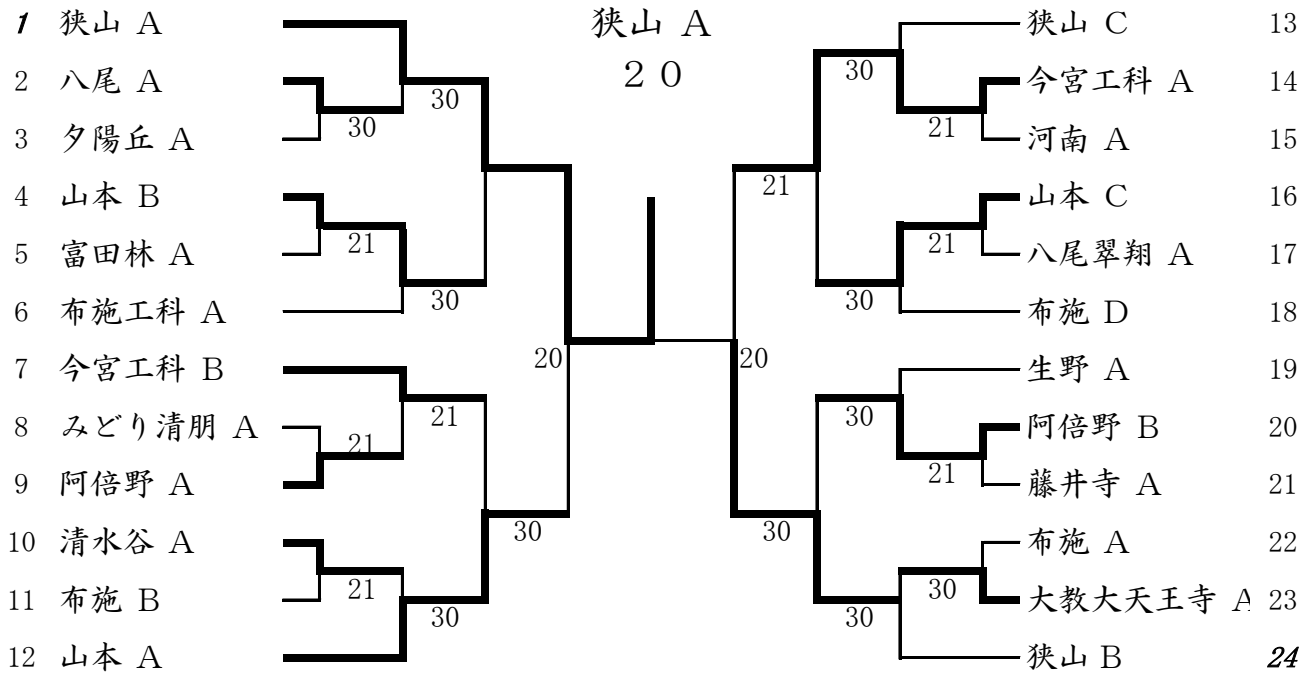

男子団体 本戦

6月24日(日)
大教大天王寺高校

※ダイレクトアクセプタンス

・シード

1番シード 狭山 A 2番シード 狭山 B 3番シード 山本 A 4番シード 狭山 C

・ストレートイン

大教大天王寺 A 今宮工科 A 富田林 A

・ストレートインおよび予選アップチームはオープン抽選

女子団体 本戦

6月24日(日)
阿倍野高校

※ダイレクトアクセプタンス

・シード

1番シード 狭山 A 2番シード 富田林 A 3番シード 阿倍野 A 大塚 A

・ストレートイン

布施 A

・ストレートインおよび予選アップチームはオープン抽選