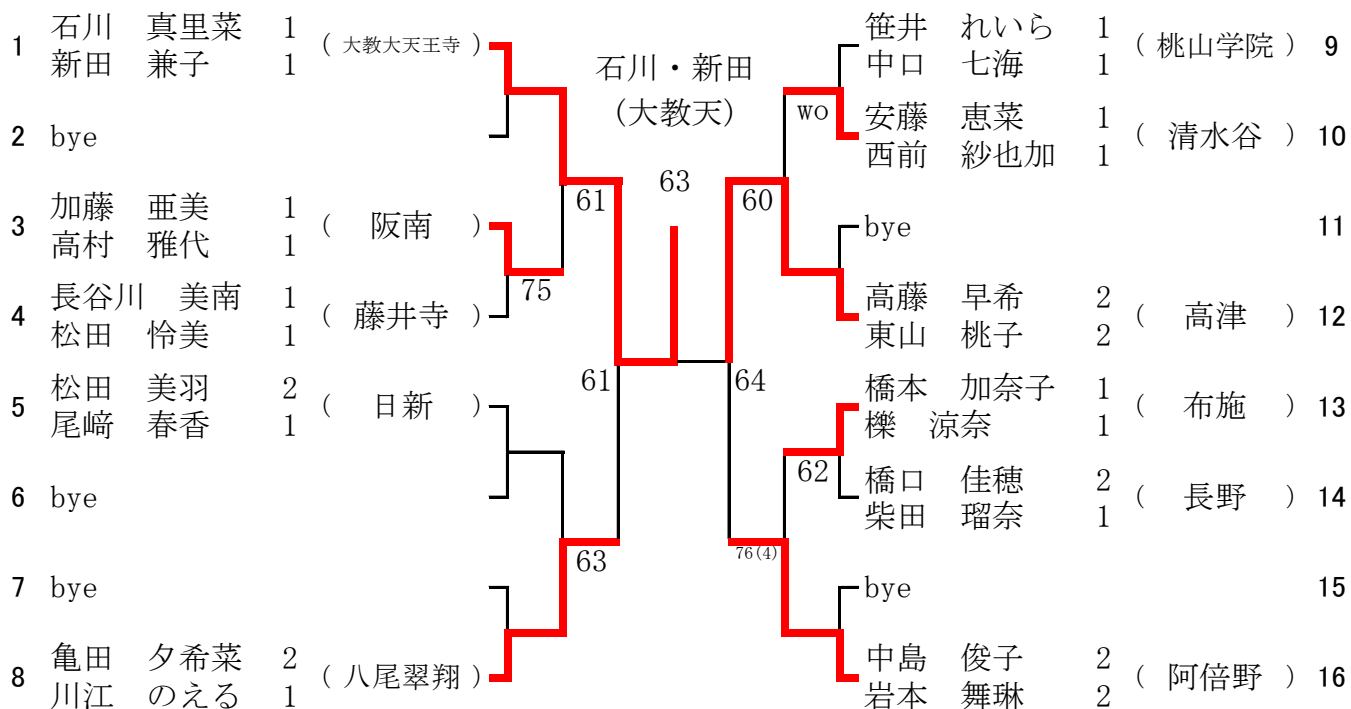

1 ブロック

1月20日(日) 大教大天王寺高校

予備1 1月26日(土) 大教大天王寺高校

2 ブロック

1月20日(日) 大教大天王寺高校

予備1 1月26日(土) 大教大天王寺高校

1月19日(土) 天王寺高校

3 ブロック

予備1 1月26日(土) 天王寺高校

1	荒巻 良子 山口 万琴	2 2	(天王寺)	}	多賀井・亀山 (八尾)	}	奥埜 千尋	2	(八尾翠翔)	9
2	bye						越智 彩加	2		
3	黒木 桃子 宮崎 想	1 1	(みどり清朋)	}	}	}	bye		11	
4	文野 梨奈 高原 利恵	2 2	(高津)				63	64		61
5	真鍋 彩花 野村 真美	1 1	(大阪商業大学)	}	}	}	榎木 彩	2	(富田林)	13
6	bye						62	64		
7	bye			}	}	}	千田 紘子 中前 佳生	1 1	(夕陽丘)	14
8	小山 結希 瀧川 梓紗	2 1	(阿倍野)				62	64	64	bye
							上山 瞳 水戸 怜奈	2 2	(布施)	16