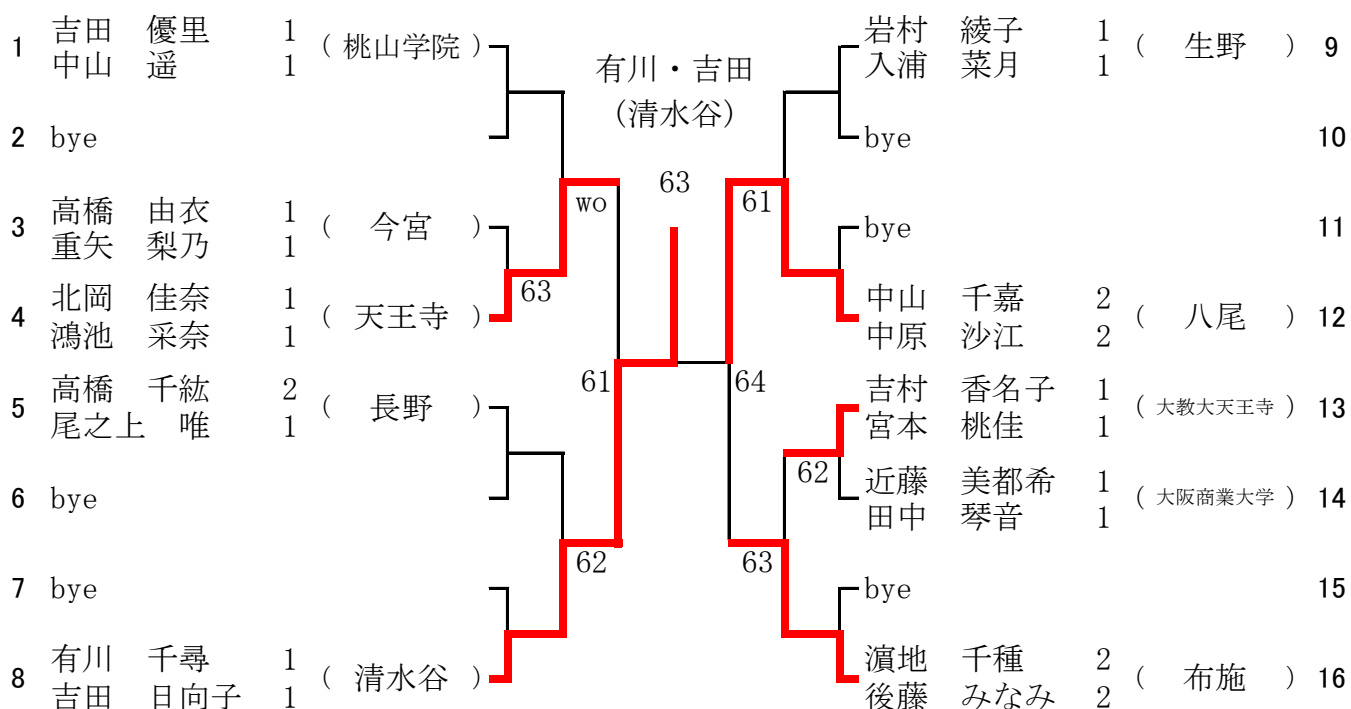

1 ブロック

1月20日(日) 大教大天王寺高校

予備1 1月26日(土) 大教大天王寺高校

2 ブロック

1月20日(日) 大教大天王寺高校

予備1 1月26日(土) 大教大天王寺高校

1月19日(土) 天王寺高校

3 ブロック

予備1 1月26日(土) 天王寺高校

1	荒巻 良子 山口 万琴	2 2	(天王寺)	}	多賀井・亀山 (八尾)	}	奥埜 千尋	2	(八尾翠翔)	9
2	bye						越智 彩加	2		
3	黒木 桃子 宮崎 想	1 1	(みどり清朋)	}	}	}	bye		11	
4	文野 梨奈 高原 利恵	2 2	(高津)				63	64		61
5	真鍋 彩花 野村 真美	1 1	(大阪商業大学)	}	}	}	榎木 彩	2	(富田林)	13
6	bye						62	64		
7	bye			}	}	}	千田 紘子 中前 佳生	1 1	(夕陽丘)	14
8	小山 結希 瀧川 梓紗	2 1	(阿倍野)				62	64	64	bye
							上山 瞳 水戸 怜奈	2 2	(布施)	16