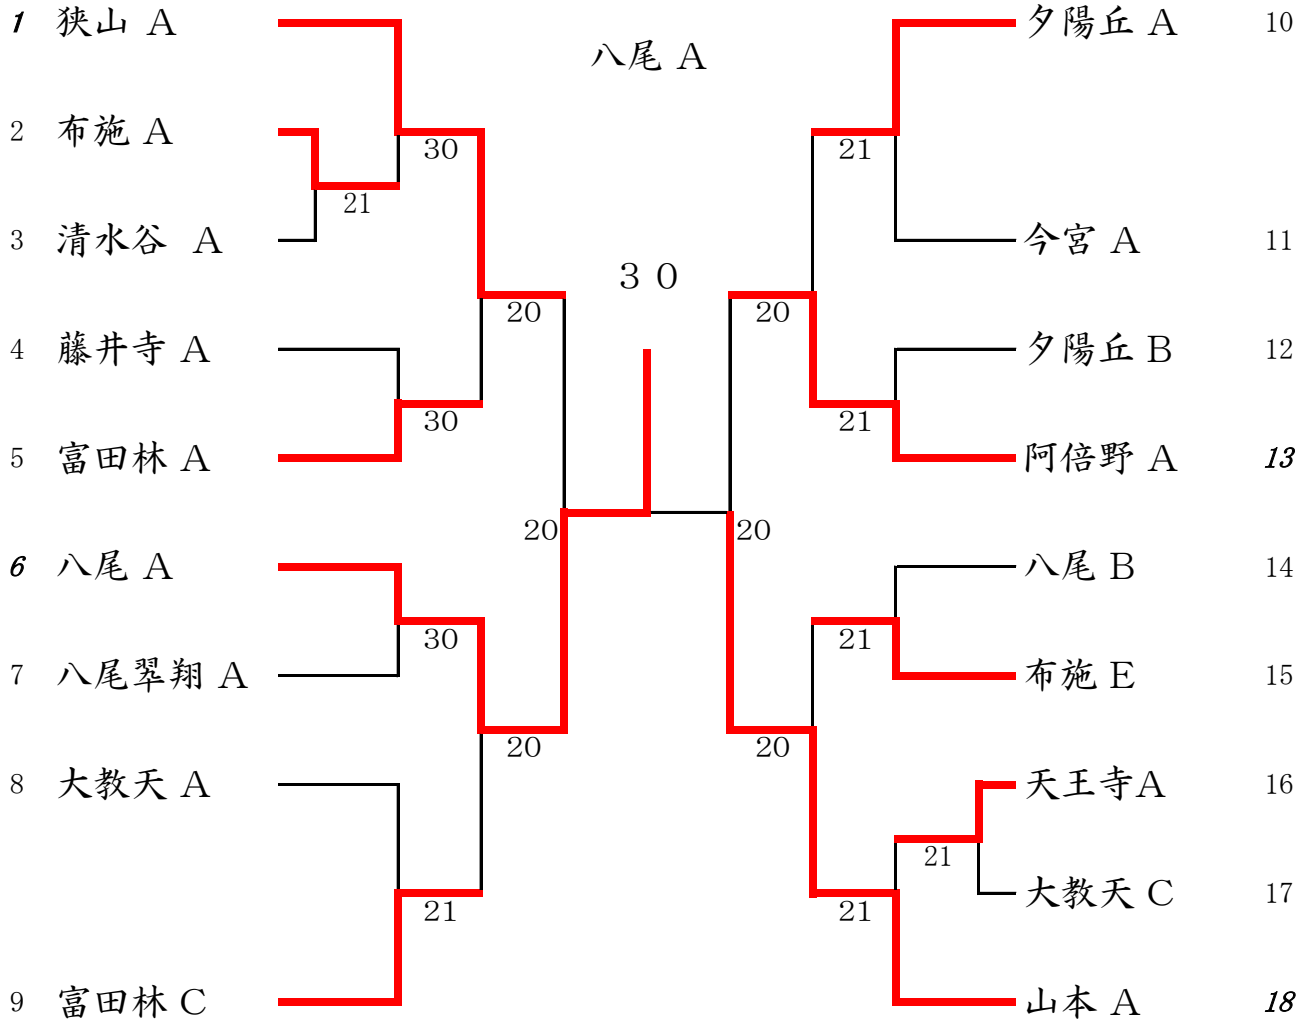

# 女子団体 本戦

6月22日(土)  
泉北アクアテニスコート

※ダイレクトアクセプタンス

- ・シード
  - 1番シード 狭山 A      2番シード 八尾 A      山本 A      4番シード 阿倍野 A
- ・ストレートイン
  - ①大教天 A      夕陽丘 A      藤井寺 A      富田林 A
- ・ストレートインおよび予選アップチームはオープン抽選