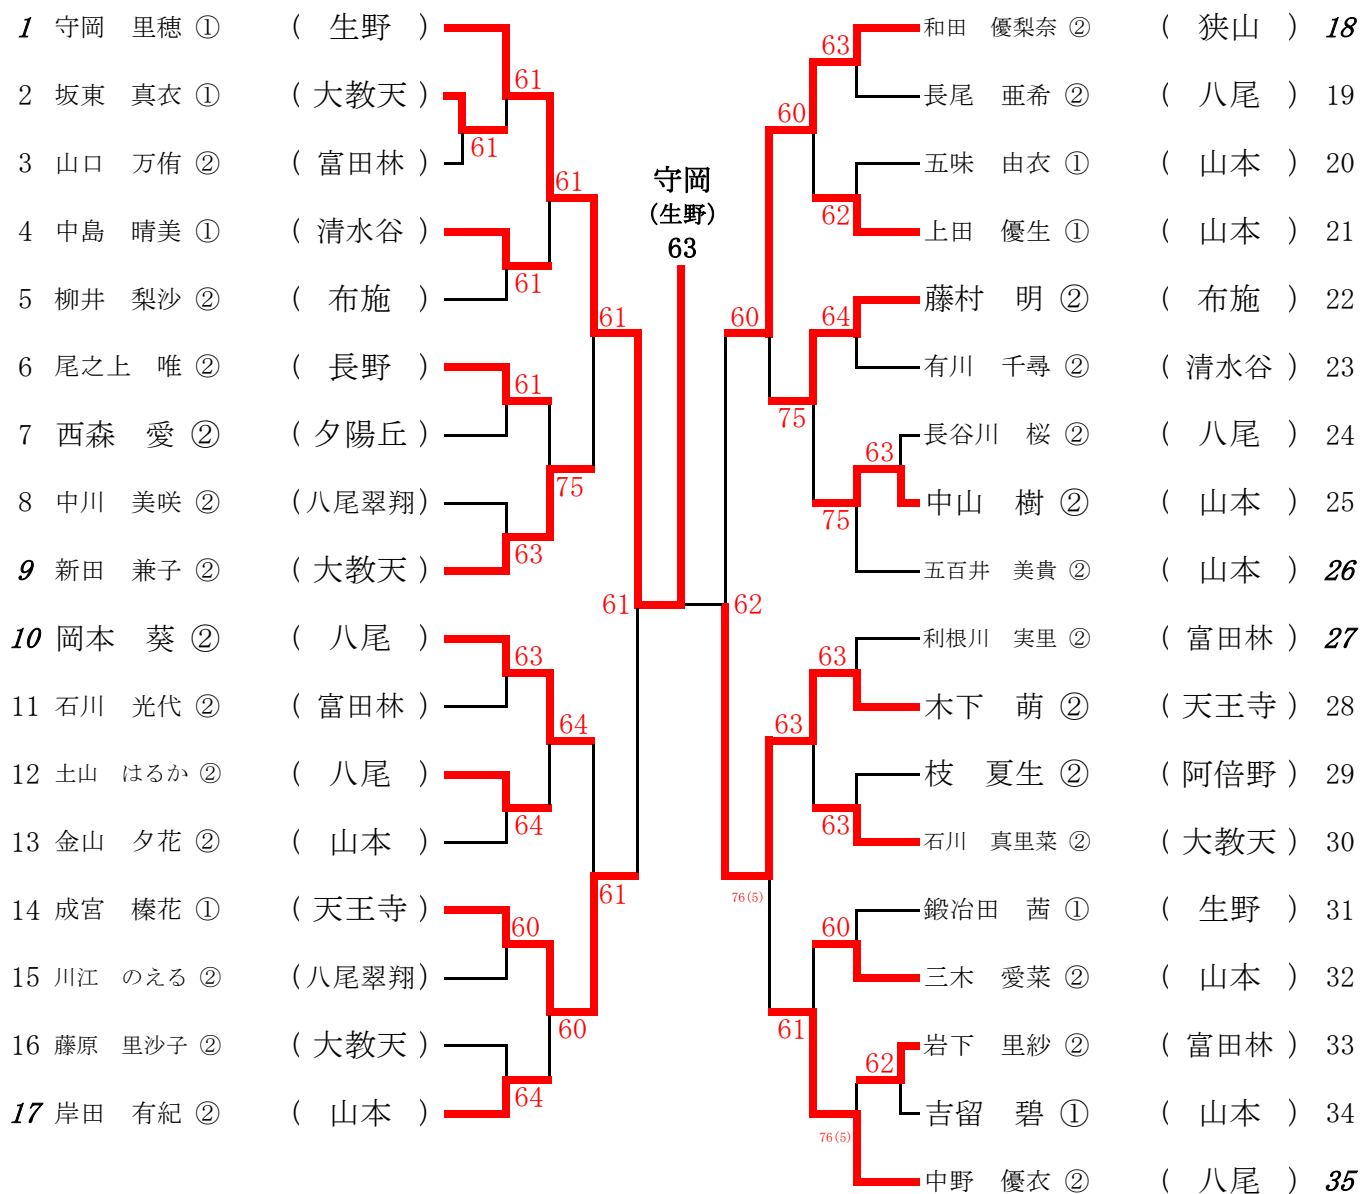

# 女子シングルス 本戦

11月30日(土) 泉北アクアコート

## 本戦ダイレクトアクセスチャンス(シード順位)

- |                 |                 |                 |
|-----------------|-----------------|-----------------|
| 1 守岡 里穂 ① (生野)  | 2 中野 優衣 ② (八尾)  | 3 岡本 葵 ② (八尾)   |
| 4 五百井 美貴 ② (山本) | 5 和田 優梨奈 ② (狭山) | 6 新田 兼子 ② (大教天) |
| 岸田 有紀 ② (山本)    | 利根川 実里 ② (富田林)  | 尾之上 唯 ② (長野)    |

## 本戦ストレートイン

- |              |               |              |
|--------------|---------------|--------------|
| 西森 愛 ② (夕陽丘) | 藤村 明 ② (布施)   | 三木 愛菜 ② (山本) |
| 中山 樹 ② (山本)  | 吉留 碧 ① (山本)   | 長尾 亜希 ② (八尾) |
| 枝 夏生 ② (阿倍野) | 山口 万侑 ② (富田林) |              |