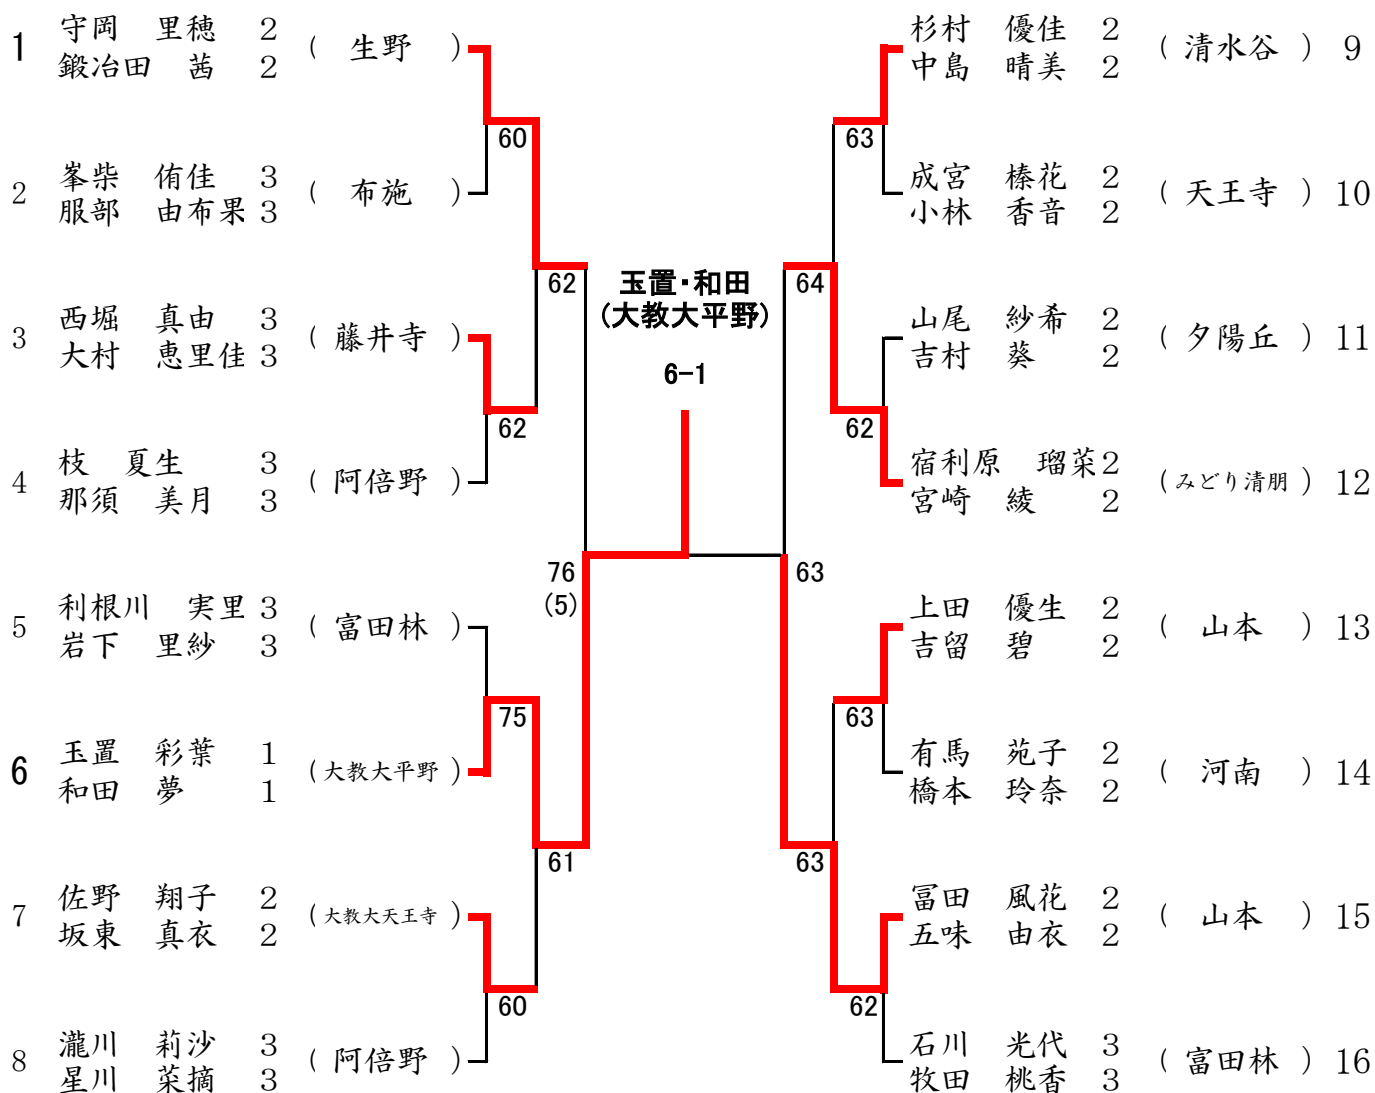

女子ダブルス 本戦

6月21日(土) 泉北アクアテニスコート
6月22日(日) 泉北アクアテニスコート

・・・ダイレクトアップセタンス(本戦シード3ペア)・・・

- *1番シード : 守岡 里穂 2・鍛冶田 茜 2(生野)
- *1番シード : 石川 光代 3・牧田 桃香 2(富田林)
- *3番シード : 利根川 実里 3・岩下 里紗 3(富田林)