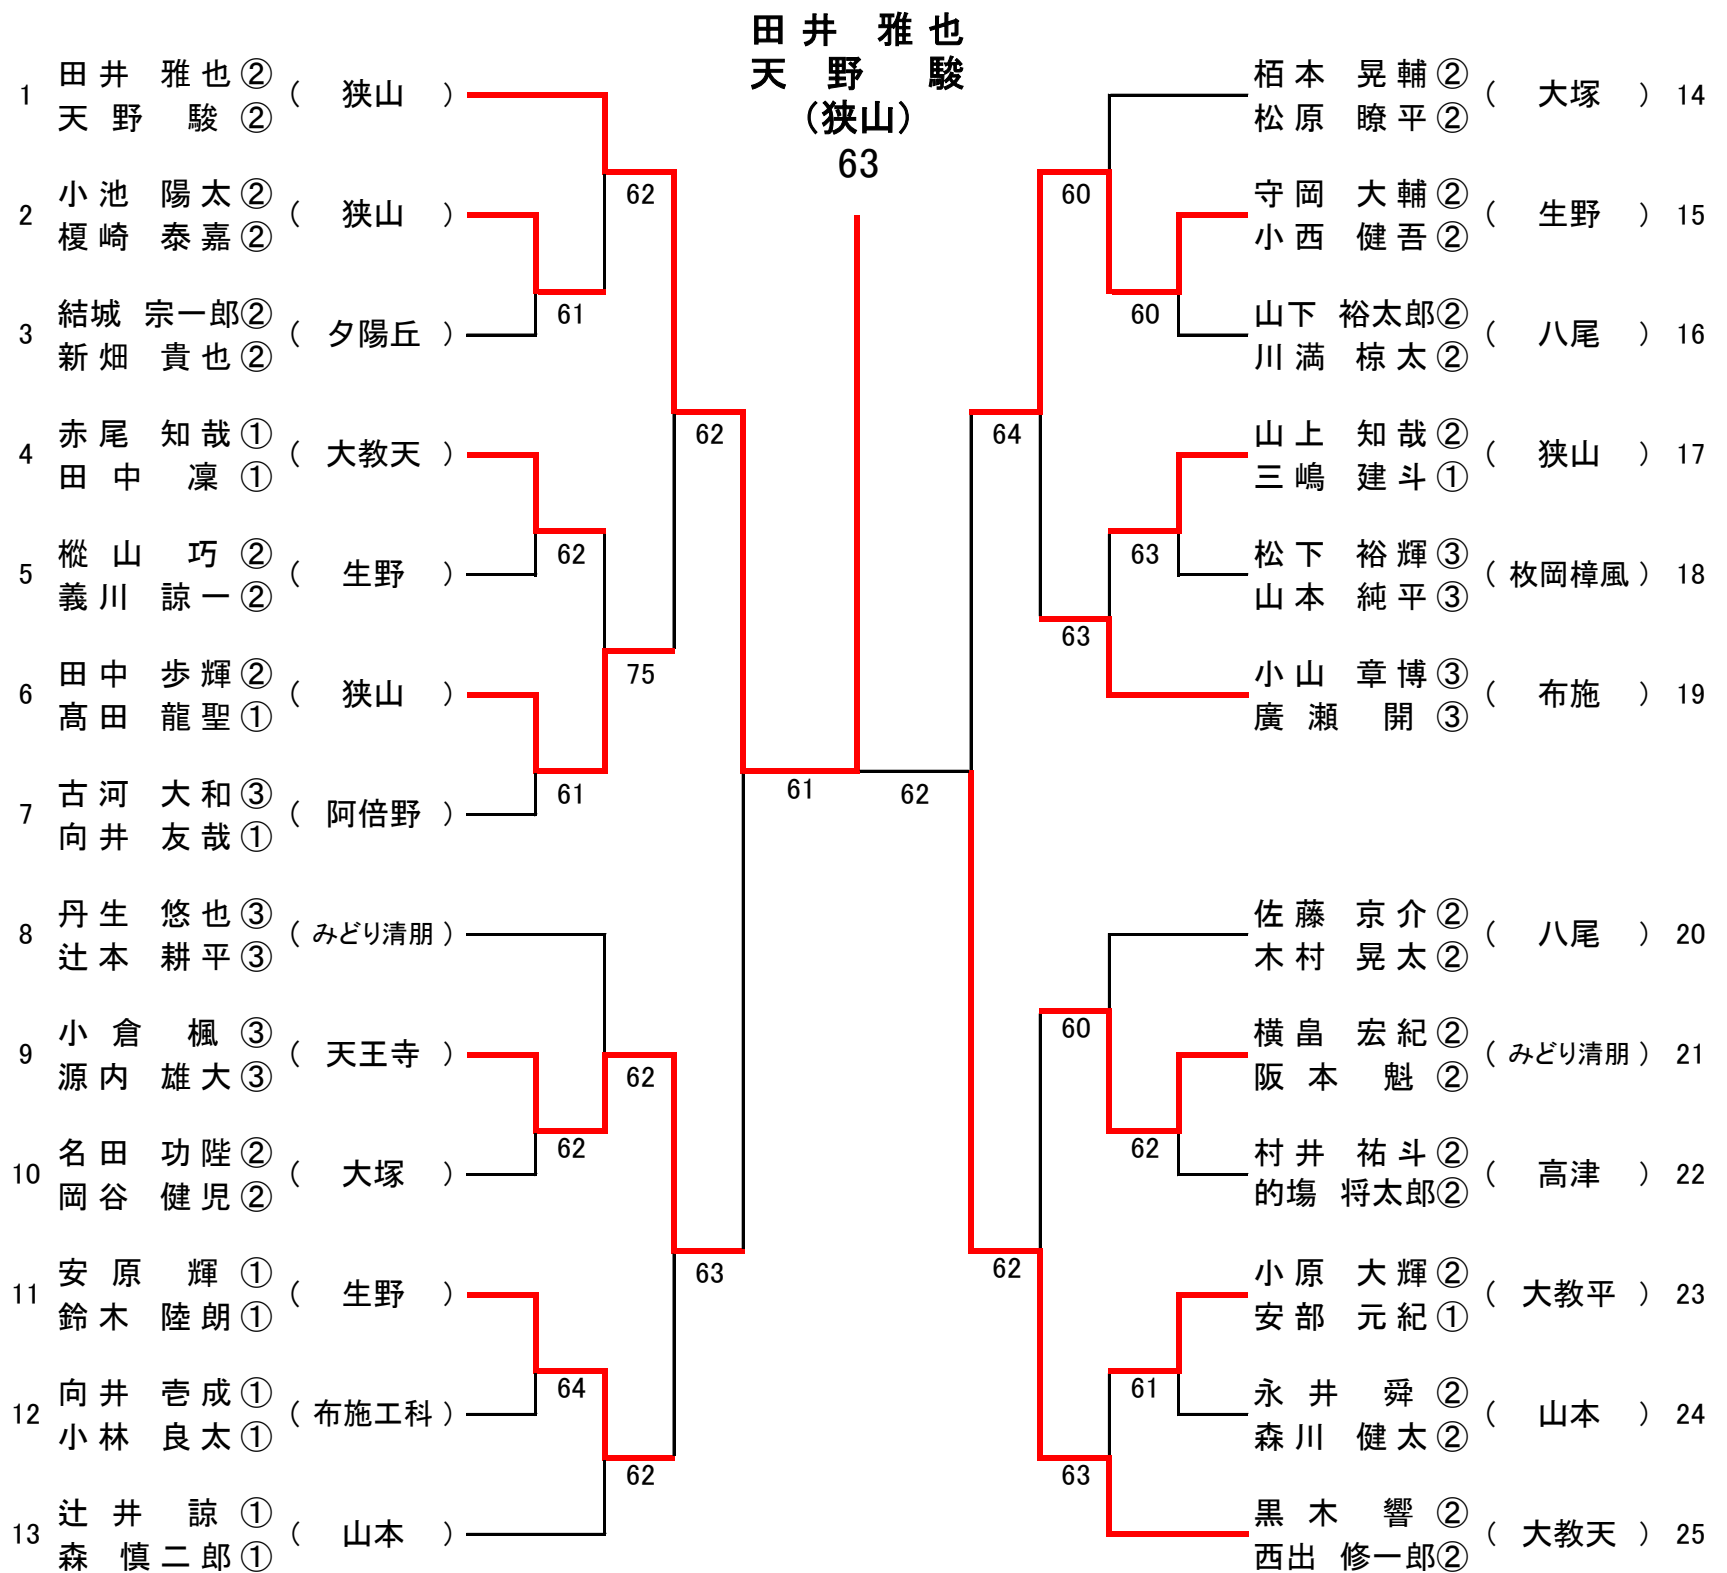

第10回 第3学区テニストーナメント(ダブルス) 本戦

男子

2016.6.18 蜻蛉池公園テニスコート

・・・ダブルアップペア(本戦シード4ペア)・・・

- *1 番シード : 田井 雅也 2 ・天野 駿 2 (狭山)
- *2 番シード : 黒木 響 2 ・西出 修一郎 2 (大教天)
- *3 番シード : 小山 章博 3 ・廣瀬 開 3 (布施)
- *3 番シード : 丹生 悠也 3 ・辻本 耕平 3 (みどり清朋)