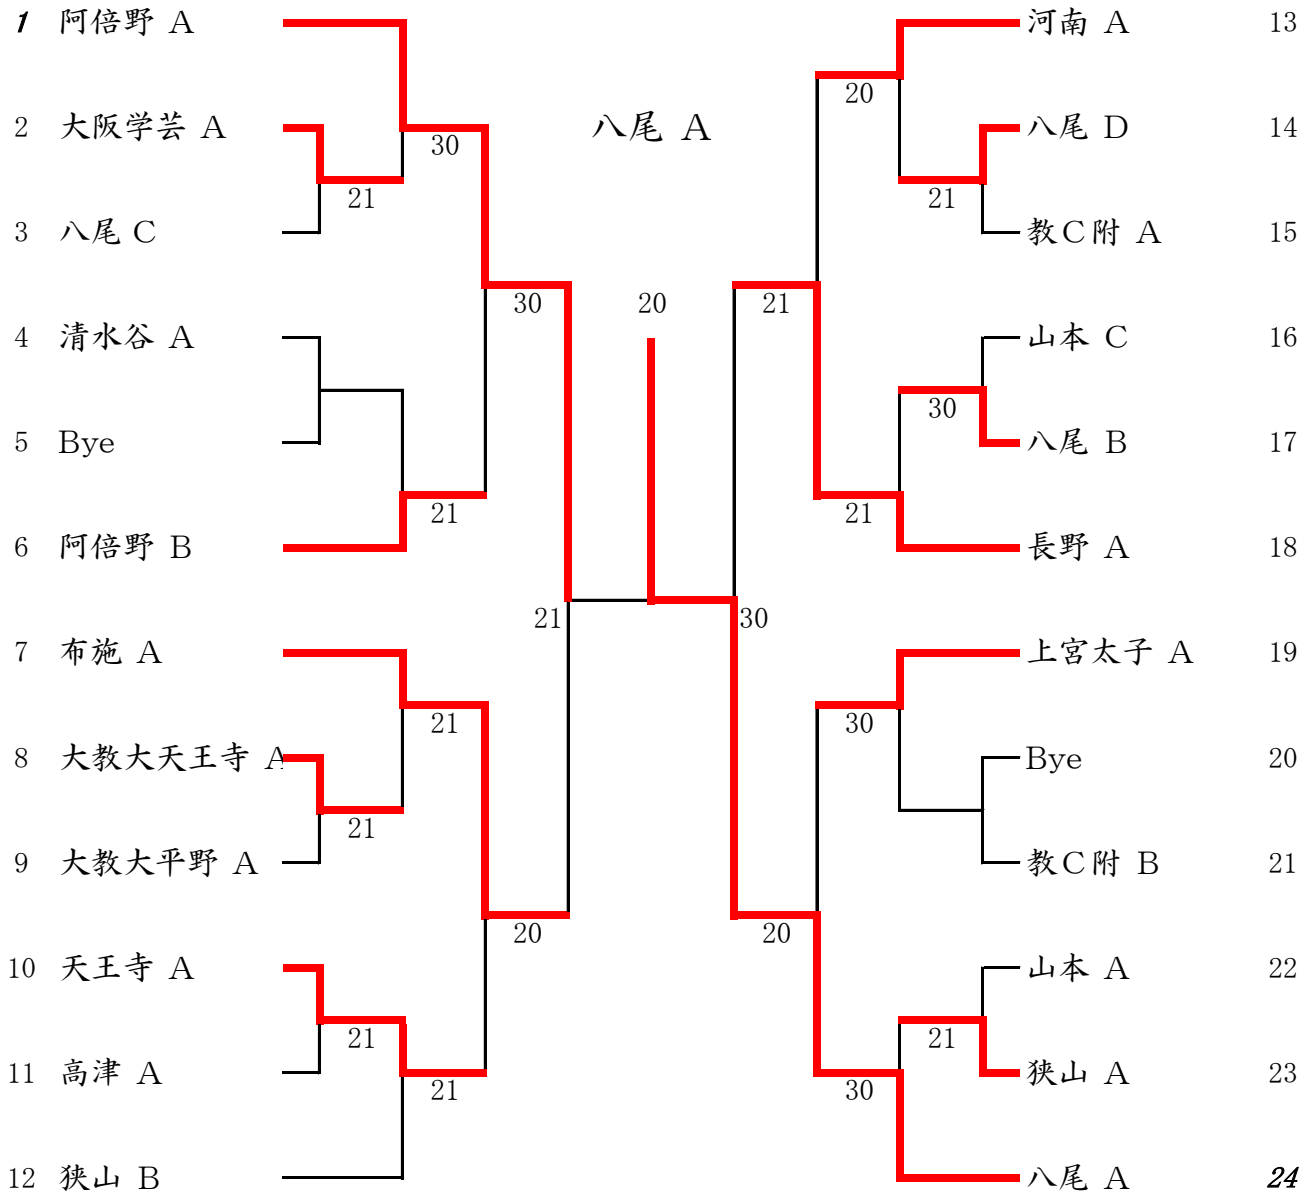

# 女子団体 本戦

2月4日(土)  
蜻蛉池公園テニスコート

※ダイレクトアクセプタンス

・シード

1番シード 阿倍野 A    2番シード 八尾 A    3番シード 長野 A    4番シード 布施 A

・予選アップチームはオープン抽選